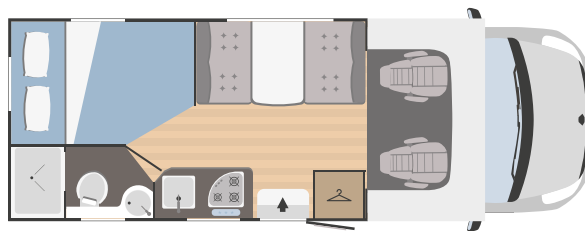

Datos técnicos

HYGGE **
12 P

6607x2340 mm

6

4

2

350x1050

MECÁNICA

Motorización	Renault Master
Distancia entre ejes (mm)	4332
Cilindrada (L)	2,3
Potencia máxima (kW-CV)	107 - 145*
Radio	✓

MEDIDAS Y PESOS

Longitud externa (mm)	6607
Anchura externa - anchura interna (mm)	2340 - 2200
Altura externa - altura interna (mm)	2960 - 1995
Espesor suelo - paredes - techo (mm)	41 - 30 - 30
Plazas homologadas	6
Misa en orden de marcha (kg)**	2930
Peso máximo total (kg)**	3500

CAMAS

Plazas de camas	4
Camas adicionales	2
Cama de matrimonio capuchina	-
Cama individual comedor central	-
Cama de matrimonio comedor central	1240x1880
Cama basculante delantera	1400 x 2000 (OPT)**
Capacidad estática máxima cama basculante (kg)	300
Cama individual posterior	-
Cama de matrimonio posterior	1385 x 2050
Litera	-
Elevación trasera cama de matrimonio	-

DEPÓSITO

Agua potable (interno)**	20 + 80 l.
Recuperación aguas grises	120 l.
Depósito anticongelante	bajo pedido
Arcón bombonas gas	(1+1) x 11:13 kg

EQUIPAMIENTO

Asientos giratorios en cabina	-
Claraboya panorámica zona día	-
Claraboya panorámica	-
Calefacción a gas	Combi C4
Calentador de agua	Combi C4
Frigorífico	89 l. (141 l. bajo pedido)
Extractor de humos	bajo pedido
Nr. Hornillos Cocina	3
Horno	-
Arcón garaje Altura (mm) x Anchura (mm)	350 x 1050
Oscurecedor de la cabina de conducción	bajo pedido
Puerta cédula con contrapuerta mosquitera	bajo pedido
Soporte TV	bajo pedido
Baca con escalera	bajo pedido
Batería suplementaria	bajo pedido
Fundas asientos en cabina	bajo pedido
Pies de apoyo exterior	bajo pedido
Porta bicicletas	bajo pedido
Alarma	bajo pedido
Luz exterior	bajo pedido
Enganche	-

*bajo pedido hay disponible la motorización Renault Master 121 kW - 165 CV

**También disponible con cama basculante (OPT)

***para la información legal sobre los pesos, consulte la página 129