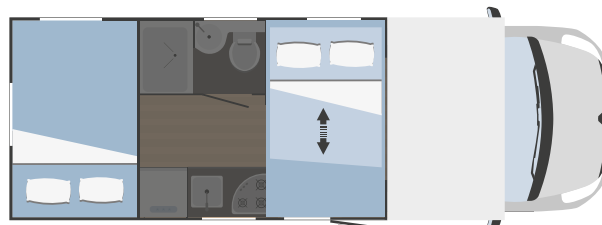

Datos técnicos

HYGGE
14 PLUS

6812x2340 mm

4

5

1

1110x700

MECÁNICA

Motorización	Renault Master
Distancia entre ejes (mm)	4332
Cilindrada (L)	2,3
Potencia máxima (kW-CV)	107 - 145*
Radio	✓

MEDIDAS Y PESOS

Longitud externa (mm)	6812
Anchura externa - anchura interna (mm)	2340 - 2200
Altura externa - altura interna (mm)	2960 - 1995
Espesor suelo - paredes - techo (mm)	41 - 30 - 30
Plazas homologadas	4
Misa en orden de marcha (kg)***	3038
Peso máximo total (kg)***	3500

CAMAS

Plazas de camas	5
Camas adicionales	1
Cama de matrimonio capuchina	-
Cama individual comedor central	1310x2200
Cama de matrimonio comedor central	-
Cama basculante delantera	1225 x 2000
Capacidad estática máxima cama basculante (kg)	300
Cama individual posterior	-
Cama de matrimonio posterior	1390x2200
Litera	-
Elevación trasera cama de matrimonio	-

DEPÓSITO

Agua potable (interno)***	20 + 80 l.
Recuperación aguas grises	120 l.
Depósito anticongelante	bajo pedido
Arcón bombonas gas	(1+1) x 11:13 kg

EQUIPAMIENTO

Asientos giratorios en cabina	✓
Claraboya panorámica zona día	-
Claraboya panorámica	-
Calefacción a gas	Combi C4
Calentador de agua	Combi C4
Frigorífico	89 l. (141 l. bajo pedido)
Extractor de humos	bajo pedido
Nr. Hornillos Cocina	3
Horno	bajo pedido
Arcón garaje Altura (mm) x Anchura (mm)	1110 x 700
Oscurecedor de la cabina de conducción	bajo pedido
Puerta cédula con contrapuerta mosquitera	bajo pedido
Soporte TV	bajo pedido
Baca con escalera	bajo pedido
Batería suplementaria	bajo pedido
Fundas asientos en cabina	bajo pedido
Pies de apoyo exterior	bajo pedido
Porta bicicletas	bajo pedido
Alarma	bajo pedido
Luz exterior	bajo pedido
Enganche	-

*bajo pedido hay disponible la motorización Renault Master 121 kW - 165 CV

***para la información legal sobre los pesos, consulte la página 129