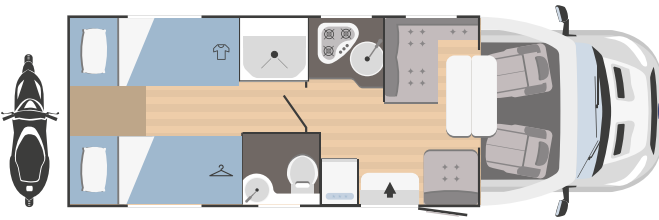

KILIG 95 PLUS

7308x2340 mm

5

4

1

1050x850