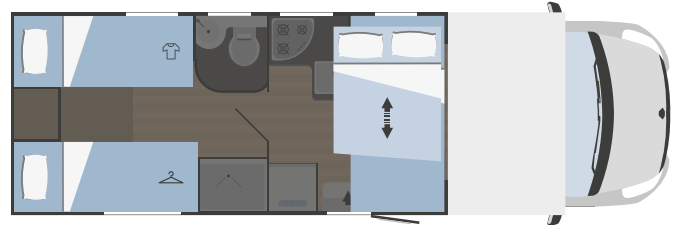

Datos técnicos

HYGGE
95 PLUS

7477x2340 mm

4

5

1

750x700

MECÁNICA

Motorización	Renault Master
Distancia entre ejes (mm)	4332
Cilindrada (L)	2,3
Potencia máxima (kW-CV)	107 - 145*
Radio	✓

MEDIDAS Y PESOS

Longitud externa (mm)	7477
Anchura externa - anchura interna (mm)	2340 - 2200
Altura externa - altura interna (mm)	2960 - 1995
Espesor suelo - paredes - techo (mm)	41 - 30 - 30
Plazas homologadas	4
Misa en orden de marcha (kg)**	3059
Peso máximo total (kg)**	3500

CAMAS

Plazas de camas	5
Camas adicionales	1
Cama de matrimonio capuchina	-
Cama individual comedor central	1050x2200
Cama de matrimonio comedor central	-
Cama basculante delantera	1225 x 2000
Capacidad estática máxima cama basculante (kg)	300
Cama individual posterior	800 x 2000
	800 x 2050
Cama de matrimonio posterior	con prolongación: 1300 x 2200
Litera	-
Elevación trasera cama de matrimonio	-

DEPÓSITO

Agua potable (interno)**	20 + 80 l.
Recuperación aguas grises	120 l.
Depósito anticongelante	bajo pedido
Arcón bombonas gas	(1+1) x 11:13 kg

EQUIPAMIENTO

Asientos giratorios en cabina	✓
Claraboya panorámica zona día	-
Claraboya panorámica	-
Calefacción a gas	Combi C4
Calentador de agua	Combi C4
Frigorífico	89 l. (141 l. bajo pedido)
Extractor de humos	bajo pedido
Nr. Hornillos Cocina	3
Horno	bajo pedido
Arcón garaje Altura (mm) x Anchura (mm)	750 x 700
Oscurecedor de la cabina de conducción	bajo pedido
Puerta cédula con contrapuerta mosquitera	bajo pedido
Soporte TV	bajo pedido
Baca con escalera	bajo pedido
Batería suplementaria	bajo pedido
Fundas asientos en cabina	bajo pedido
Pies de apoyo exterior	bajo pedido
Porta bicicletas	bajo pedido
Alarma	bajo pedido
Luz exterior	bajo pedido
Enganche	-

*bajo pedido hay disponible la motorización Renault Master 121 kW - 165 CV

**para la información legal sobre los pesos, consulte la página 129