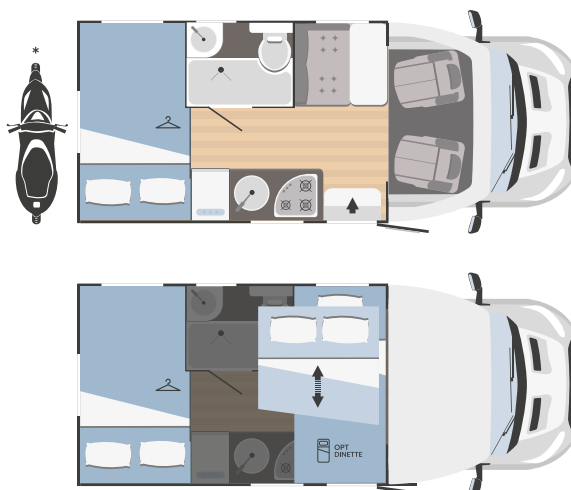

Datos técnicos

KILIG
18 PLUS

5953x2340 mm

4

4

1

1000x650

MECÁNICA

Motorización	Ford Transit
Distancia entre ejes (mm)	3300
Cilindrada (L)	2,0
Potencia máxima (kW-CV)	96 - 130*
Radio	✓

MEDIDAS Y PESOS

Longitud externa (mm)	5953
Anchura externa - anchura interna (mm)	2340 - 2200
Altura externa - altura interna (mm)	2845 - 2060
Espesor suelo - paredes - techo (mm)	56 - 30 - 30
Plazas homologadas	4
Misa en orden de marcha (kg)***	2755
Peso máximo total (kg)***	3500

CAMAS

Plazas de camas	4
Camas adicionales (opt)	1
Cama de matrimonio capuchina	-
Cama individual comedor central	920x2200
Cama de matrimonio comedor central	-
Cama basculante delantera	980x2000
Capacidad estática máxima cama basculante (kg)	300
Cama individual posterior	-
Cama de matrimonio posterior	1230x2200
Litera	-
Elevación trasera cama de matrimonio	-

DEPÓSITO

Agua potable (interno)***	20 + 65 l.
Recuperación aguas grises	73 l.
Depósito anticongelante	bajo pedido

EQUIPAMIENTO

Asientos giratorios en cabina	✓
Claraboya panorámica zona día	-
Claraboya panorámica	bajo pedido
Calefacción a gas	Combi C4
Calentador de agua	Combi C4
Arcón bombonas gas	(1+1) x 11:13 kg
Frigorífico	141 l.
Extractor de humos	bajo pedido
Nr. Hornillos Cocina	3
Horno	bajo pedido
Arcón garaje Altura (mm) x Anchura (mm)	1000 x 650
Oscurecedor de la cabina de conducción	bajo pedido
Puerta cédula con contrapuerta mosquitera	bajo pedido
Soporte TV	bajo pedido
Baca con escalera	bajo pedido
Batería suplementaria	bajo pedido
Fundas asientos en cabina	bajo pedido
Pies de apoyo exterior	bajo pedido
Porta bicicletas	bajo pedido
Alarma	bajo pedido
Luz exterior	bajo pedido
Enganche	-

*bajo pedido hay disponible la motorización Ford Transit 114 kW - 155 CV y 125 kW - 170 CV

***para la información legal sobre los pesos, consulte la página 129