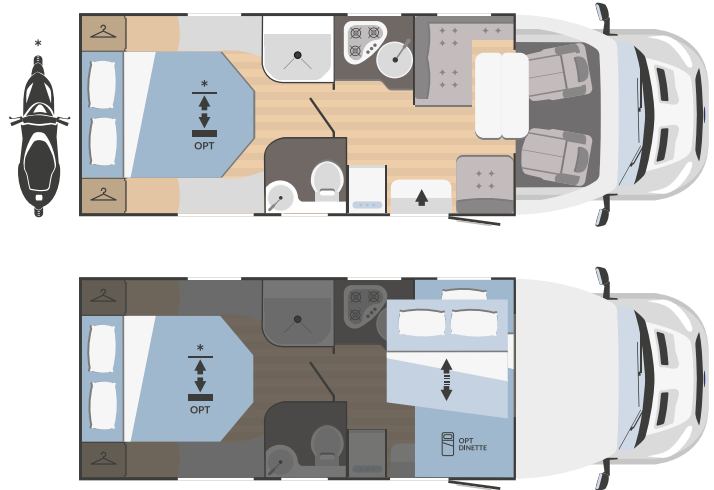

Datos técnicos

KILIG
69 PLUS

7308x2340 mm

5

4

1

750x850
(1150x850
bajo pedido)

MECÁNICA

Motorización	Ford Transit
Distancia entre ejes (mm)	3954
Cilindrada (L)	2,0
Potencia máxima (kW-CV)	96 - 130*
Radio	✓

MEDIDAS Y PESOS

Longitud externa (mm)	7308
Anchura externa - anchura interna (mm)	2340 - 2200
Altura externa - altura interna (mm)	2845 - 2060
Espesor suelo - paredes - techo (mm)	56 - 30 - 30
Plazas homologadas	5
Misa en orden de marcha (kg)***	2894
Peso máximo total (kg)***	3500

CAMAS

Plazas de camas	4
Camas adicionales (opt)	1
Cama de matrimonio capuchina	-
Cama individual comedor central	1040X2200
Cama de matrimonio comedor central	-
Cama basculante delantera	1215x2000
Capacidad estática máxima cama basculante (kg)	300
Cama individual posterior	-
Cama de matrimonio posterior	1400x1900
Litera	-
Elevación trasera cama de matrimonio	bajo pedido

DEPÓSITO

Agua potable (interno)***	20 + 65 l.
Recuperación aguas grises	120 l.
Depósito anticongelante	bajo pedido
Arcón bombonas gas	(1+1) x 11:13 kg

EQUIPAMIENTO

Asientos giratorios en cabina	✓
Claraboya panorámica zona día	-
Claraboya panorámica	bajo pedido
Calefacción a gas	Combi C4
Calentador de agua	Combi C4
Frigorífico	141 l.
Extractor de humos	bajo pedido
Nr. Hornillos Cocina	3
Horno	bajo pedido
Arcón garaje Altura (mm)	750 x 850
x Anchura (mm)	(1150 x 850 bajo pedido)
Oscurecedor de la cabina de conducción	bajo pedido
Puerta cédula con contrapuerta mosquitera	bajo pedido
Soporte TV	bajo pedido
Baca con escalera	bajo pedido
Batería suplementaria	bajo pedido
Fundas asientos en cabina	bajo pedido
Pies de apoyo exterior	bajo pedido
Porta bicicletas	bajo pedido
Alarma	bajo pedido
Luz exterior	bajo pedido
Enganche	-

*bajo pedido hay disponible la motorización Ford Transit 114 kW - 155 CV y 125 kW - 170 CV

***para la información legal sobre los pesos, consulte la página 129