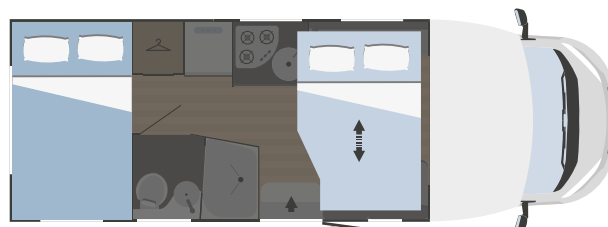

Datos técnicos

SUPER BRIG 87 PLUS

FIAT
PROFESSIONAL

7173x2340 mm

4

4

0

1280x850
(1080x850
bajo pedido)

MECÁNICA

Motorización	Fiat Ducato
Distancia entre ejes (mm)	3800
Cilindrada (L)	2,2
Potencia máxima (kW-CV)	103-140
Radio	bajo pedido

MEDIDAS Y PESOS

Longitud externa (mm)	7173
Anchura externa - anchura interna (mm)	2340 - 2200
Altura externa - altura interna (mm)	2900 - 2040
Espesor suelo - paredes - techo (mm)	56 - 30 - 30
Plazas homologadas	4
Misa en orden de marcha (kg)***	3005
Peso máximo total (kg)***	3500

CAMAS

Plazas de camas	4
Camas adicionales	-
Cama de matrimonio capuchina	-
Cama doble comedor posterior	-
Cama basculante delantera	1380 x 2000
Capacidad estática máxima cama basculante (kg)	300
Cama individual posterior	-
Cama de matrimonio posterior	1320 x 2200
Elevación trasera cama de matrimonio	bajo pedido

DEPÓSITO

Agua potable (interno)***	20 + 65 l.
Recuperación aguas grises	100 l.
Depósito anticongelante	✓
Arcón bombonas gas	(1+1) x 11:13 kg

EQUIPAMIENTO

Asientos giratorios en cabina	✓
Claraboya panorámica zona día	-
Claraboya panorámica	✓
Calefacción a gas	Combi C6
Calentador de agua	Combi C6
Frigorífico	153 l.
Extractor de humos	✓
Nr. Hornillos Cocina	3
Horno	bajo pedido
Oscurecedor de la cabina de conducción	bajo pedido
Puerta cédula con contrapuerta mosquitera	✓
Soporte TV	✓
Fundas asientos en cabina	✓
Pies de apoyo exterior	✓
Luz exterior	✓
Arcón garaje Altura (mm)	1280 x 850
x Anchura (mm)	(1080 x 850 bajo pedido)
Baca con escalera	bajo pedido
Batería suplementaria	bajo pedido
Porta bicicletas	bajo pedido
Alarma	bajo pedido
Enganche	-

***para la información legal sobre los pesos, consulte la página 129