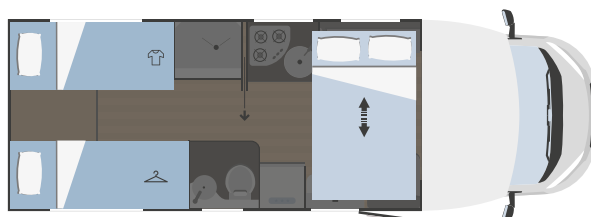

SUPER BRIG 95 PLUS

7373x2340 mm

1150x850