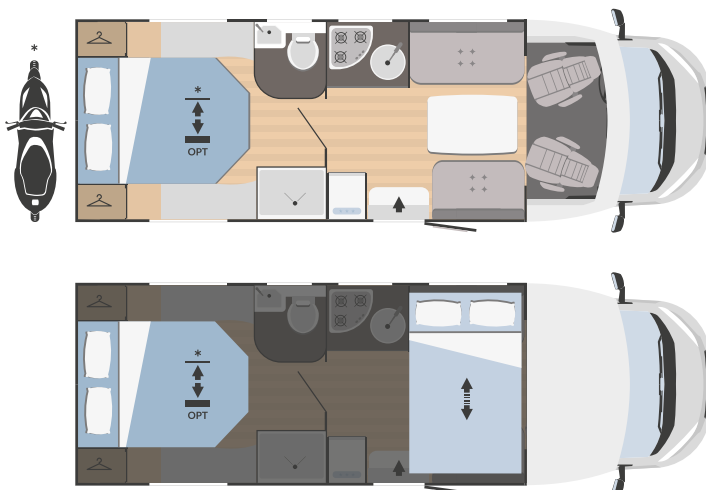

Datos técnicos

SEAL
66 PLUS

FIAT
PROFESSIONAL

7443x2340 mm

4

4

0

750x770
(1200x770
bajo pedido)

MECÁNICA

Motorización	Fiat Ducato
Distancia entre ejes (mm)	4035
Cilindrada (L)	2,2
Potencia máxima (kW-CV)	103-140
Radio	bajo pedido

MEDIDAS Y PESOS

Longitud externa (mm)	7443
Anchura externa - anchura interna (mm)	2340 - 2200
Altura externa - altura interna (mm)	2940 - 2075
Espesor suelo - paredes - techo (mm)	56 - 30 - 30
Plazas homologadas	4
Misa en orden de marcha (kg)***	3125
Peso máximo total (kg)***	3500

CAMAS

Plazas de camas	4
Camas adicionales	-
Cama de matrimonio capuchina	-
Cama individual comedor central	-
Cama de matrimonio comedor central	-
Cama basculante delantera	1220 x 2000
Capacidad estática máxima cama basculante (kg)	300
Cama individual posterior	-
Cama de matrimonio posterior	1400 x 1900
Litera	-
Elevación trasera cama de matrimonio	bajo pedido

DEPÓSITO

Agua potable (interno)***	20 + 60 l.
Recuperación aguas grises	100 l.
Depósito anticongelante	bajo pedido
Arcón bombonas gas	(1+1) x 11:13 kg

EQUIPAMIENTO

Asientos giratorios en cabina	✓
Claraboya panorámica zona día	-
Claraboya panorámica	bajo pedido
Calefacción a gas	Combi C4
Calentador de agua	Combi C4
Frigorífico	141 l.
Extractor de humos	bajo pedido
Nr. Hornillos Cocina	3
Horno	bajo pedido
Arcón garaje Altura (mm)	750 x 770
x Anchura (mm)	(1200 x 770 bajo pedido)
Oscurecedor de la cabina de conducción	bajo pedido
Puerta cédula con contrapuerta mosquitera	bajo pedido
Soporte TV	bajo pedido
Baca con escalera	bajo pedido
Batería suplementaria	bajo pedido
Fundas asientos en cabina	bajo pedido
Pies de apoyo exterior	bajo pedido
Porta bicicletas	bajo pedido
Alarma	bajo pedido
Luz exterior	✓
Enganche	-

***para la información legal sobre los pesos, consulte la página 129