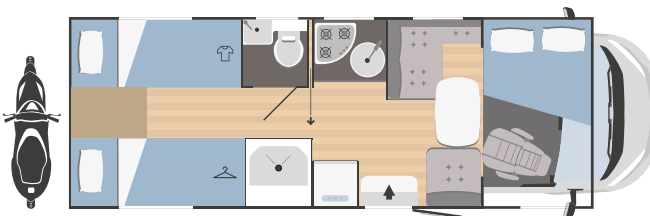

SEAL 695

7353x2340 mm

4

6

2

1050x750