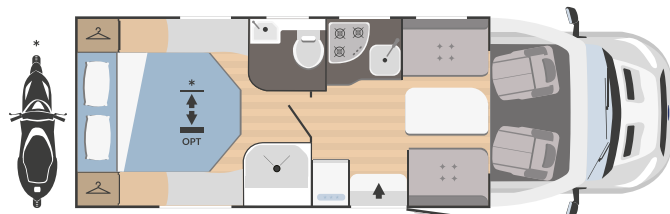

EVO 66 PLUS

7338x2340 mm

 4  4  0

 750x850
(1150x850 bajo pedido)

 plazas homologadas

 plazas de camas

 camas adicionales

 Arcón garaje
Altura (mm) x Anchura (mm)