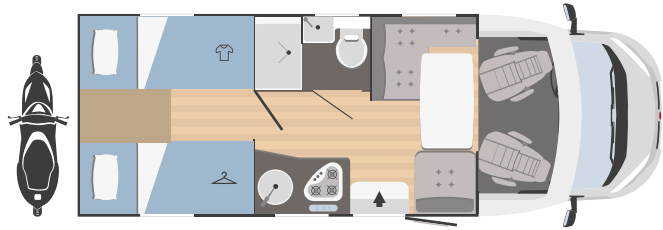

Datos técnicos

SEAL **
98 P

FIAT
PROFESSIONAL

6868x2340 mm

5

3

1

1050x850

MECÁNICA

Motorización	Fiat Ducato
Distancia entre ejes (mm)	3800
Cilindrada (L)	2,2
Potencia máxima (kW-CV)	103-140
Radio	bajo pedido

MEDIDAS Y PESOS

Longitud externa (mm)	6868
Anchura externa - anchura interna (mm)	2340 - 2200
Altura externa - altura interna (mm)	2940 - 2075
Espesor suelo - paredes - techo (mm)	56 - 30 - 30
Plazas homologadas	5
Misa en orden de marcha (kg)**	2911
Peso máximo total (kg)**	3500

CAMAS

Plazas de camas	3
Camas adicionales	1
Cama de matrimonio capuchina	-
Cama individual comedor central	1170 x 2200*
Cama de matrimonio comedor central	-
Cama basculante delantera	1380 x 2000 (OPT)**
Capacidad estática máxima cama basculante (kg)	300
Cama individual posterior	n.2: 750 x 1933
Cama de matrimonio posterior	con prolongación: 1500 x 2200
Litera	-
Elevación trasera cama de matrimonio	-

DEPÓSITO

Agua potable (interno)**	20 + 65 l.
Recuperación aguas grises	100 l.
Depósito anticongelante	bajo pedido
Arcón bombonas gas	(1+1) x 11:13 kg

EQUIPAMIENTO

Asientos giratorios en cabina	✓
Claraboya panorámica zona día	-
Claraboya panorámica	bajo pedido
Calefacción a gas	Combi C4
Calentador de agua	Combi C4
Frigorífico	89 l.
Extractor de humos	bajo pedido
Nr. Hornillos Cocina	3
Horno	-
Arcón garaje Altura (mm) x Anchura (mm)	1050 x 850
Oscurecedor de la cabina de conducción	bajo pedido
Puerta cédula con contrapuerta mosquitera	bajo pedido
Soporte TV	bajo pedido
Baca con escalera	bajo pedido
Batería suplementaria	bajo pedido
Fundas asientos en cabina	bajo pedido
Pies de apoyo exterior	bajo pedido
Porta bicicletas	bajo pedido
Alarma	bajo pedido
Luz exterior	✓
Enganche	-

**También disponible con cama basculante (OPT)

***para la información legal sobre los pesos, consulte la página 129