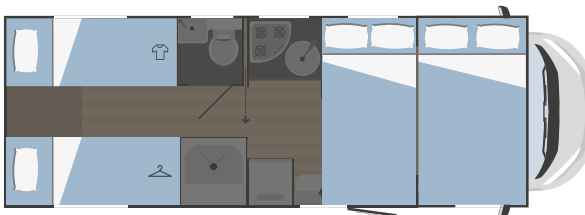

SEAL 695

7353x2340 mm

4

6

2

1050x750