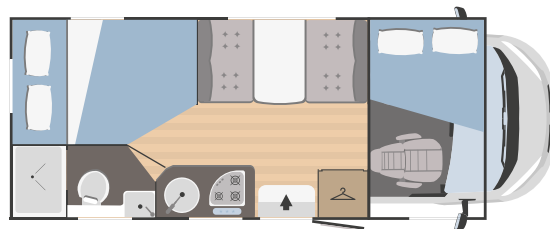

Datos técnicos

SEAL
3

FIAT
PROFESSIONAL

6483x2340 mm

6

6

2

450x1000

MECÁNICA

Motorización	Fiat Ducato
Distancia entre ejes (mm)	3800
Cilindrada (L)	2,2
Potencia máxima (kW-CV)	103-140
Radio	bajo pedido

MEDIDAS Y PESOS

Longitud externa (mm)	6483
Anchura externa - anchura interna (mm)	2340 - 2200
Altura externa - altura interna (mm)	3050 - 2075
Espesor suelo - paredes - techo (mm)	56 - 30 - 30
Plazas homologadas	6
Misa en orden de marcha (kg)***	2852
Peso máximo total (kg)***	3500

CAMAS

Plazas de camas	6
Camas adicionales	2
Cama de matrimonio capuchina	1460 x 2200
Cama individual comedor central	-
Cama de matrimonio comedor central	1240 x 1880
Cama basculante delantera	-
Cama individual posterior	-
Cama de matrimonio posterior	1385 x 2056
Litera	-
Elevación trasera cama de matrimonio	-

DEPÓSITO

Agua potable (interno)***	20 + 65 l.
Recuperación aguas grises	100 l.
Depósito anticongelante	bajo pedido
Arcón bombonas gas	(1+1) x 11:13 kg

EQUIPAMIENTO

Asientos giratorios en cabina	✓
Claraboya panorámica zona día	bajo pedido
Calefacción a gas	Combi C4
Calentador de agua	Combi C4
Frigorífico	89 l. (141 l. bajo pedido)
Extractor de humos	bajo pedido
Nr. Hornillos Cocina	3
Horno	bajo pedido
Arcón garaje Altura (mm) x Anchura (mm)	450 x 1000
Oscurecedor de la cabina de conducción	bajo pedido
Puerta cédula con contrapuerta mosquitera	bajo pedido
Soporte TV	bajo pedido
Baca con escalera	bajo pedido
Batería suplementaria	bajo pedido
Fundas asientos en cabina	bajo pedido
Pies de apoyo exterior	bajo pedido
Porta bicicletas	bajo pedido
Alarma	bajo pedido
Luz exterior	✓
Enganche	-

***para la información legal sobre los pesos, consulte la página 129