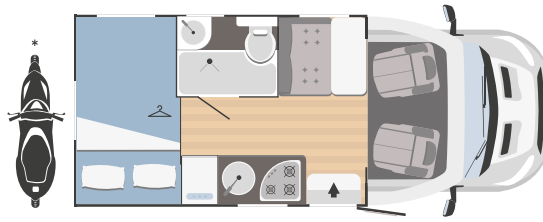

plazas homologadas

plazas de camas

camas adicionales

Arcón garaje
Altura (mm) x Anchura (mm)

KILIG 18 PLUS

5953x2340 mm

4 4 1

1000x650