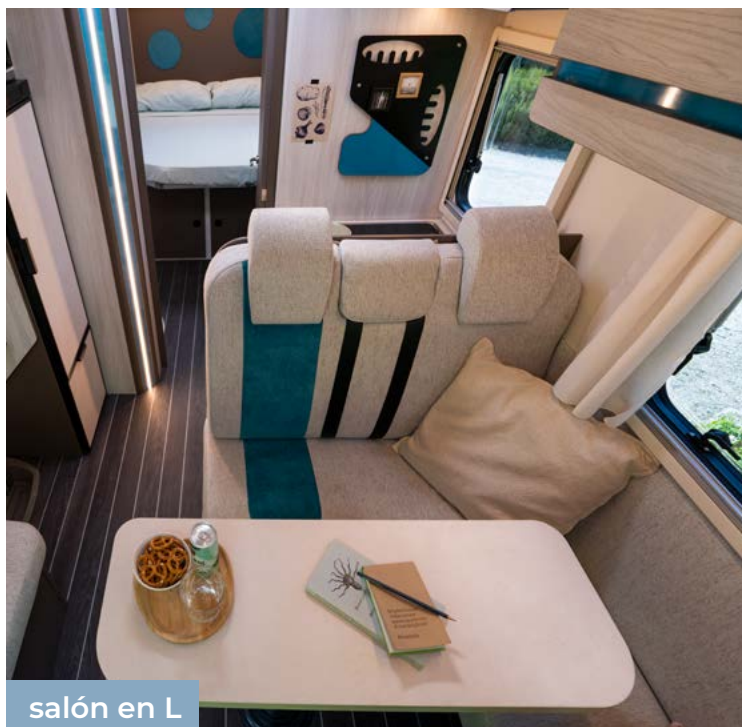

Zonas de estar