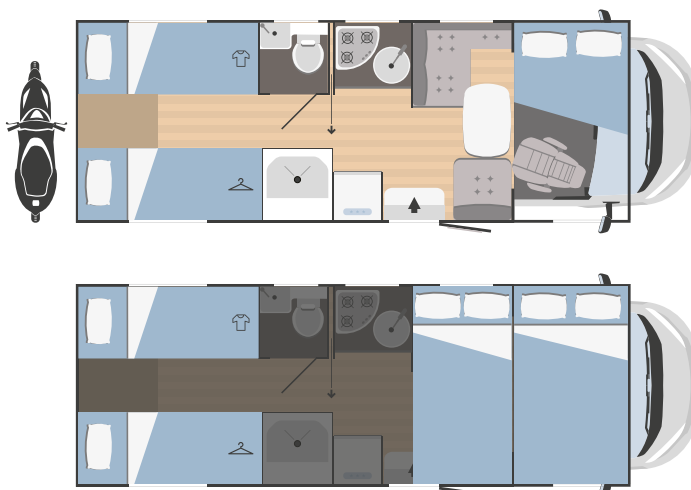

Datos técnicos

SEAL
695

FIAT
PROFESSIONAL

7353x2340 mm

4

6

2

1050x750

MECÁNICA

Motorización	Fiat Ducato
Distancia entre ejes (mm)	4035
Cilindrada (L)	2,2
Potencia máxima (kW-CV)	103-140
Radio	bajo pedido

MEDIDAS Y PESOS

Longitud externa (mm)	7353
Anchura externa - anchura interna (mm)	2340 - 2200
Altura externa - altura interna (mm)	3050 - 2075
Espesor suelo - paredes - techo (mm)	56 - 30 - 30
Plazas homologadas	4
Misa en orden de marcha (kg)***	3057
Peso máximo total (kg)***	3500

CAMAS

Plazas de camas	6
Camas adicionales	2
Cama de matrimonio capuchina	1460 x 2200
Cama individual comedor central	-
Cama de matrimonio comedor central	1100x2200
Cama basculante delantera	-
Cama individual posterior	n.1: 810 x 1975 n.1: 750 x 2040
Cama de matrimonio posterior	con prolongación: 1840 x 2200
Litera	-
Elevación trasera cama de matrimonio	-

DEPÓSITO

Agua potable (interno)***	20 + 65 l.
Recuperación aguas grises	100 l.
Depósito anticongelante	bajo pedido
Arcón bombonas gas	(1+1) x 11:13 kg

EQUIPAMIENTO

Asientos giratorios en cabina	✓
Claraboya panorámica zona día	bajo pedido
Calefacción a gas	Combi C4
Calentador de agua	Combi C4
Frigorífico	89 l. (141 l. bajo pedido)
Extractor de humos	bajo pedido
Nr. Hornillos Cocina	3
Horno	bajo pedido
Arcón garaje Altura (mm) x Anchura (mm)	1050 x 750
Oscurecedor de la cabina de conducción	bajo pedido
Puerta cédula con contrapuerta mosquitera	bajo pedido
Soporte TV	bajo pedido
Baca con escalera	bajo pedido
Batería suplementaria	bajo pedido
Fundas asientos en cabina	bajo pedido
Pies de apoyo exterior	bajo pedido
Porta bicicletas	bajo pedido
Alarma	bajo pedido
Luz exterior	✓
Enganche	-

***para la información legal sobre los pesos, consulte la página 129