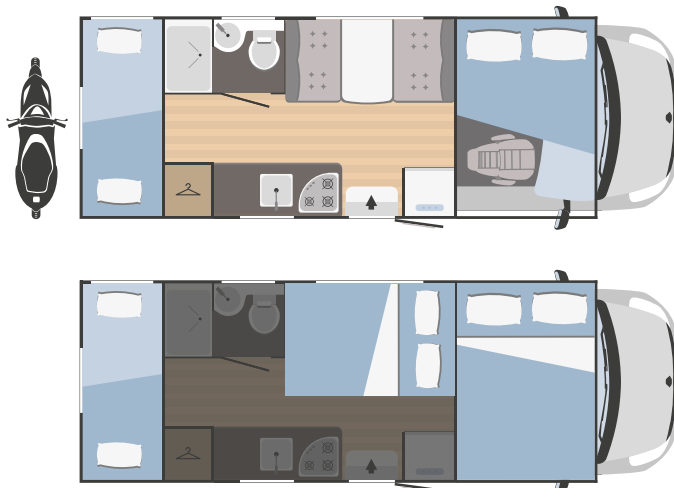

Datos técnicos

HYGGE

7

6812x2340 mm

5

6

2

1110x700

MECÁNICA

Motorización	Renault Master
Distancia entre ejes (mm)	4332
Cilindrada (L)	2,3
Potencia máxima (kW-CV)	107 - 145*
Radio	✓

MEDIDAS Y PESOS

Longitud externa (mm)	6812
Anchura externa - anchura interna (mm)	2340 - 2200
Altura externa - altura interna (mm)	3060 - 1995
Espesor suelo - paredes - techo (mm)	41 - 30 - 30
Plazas homologadas	5
Misa en orden de marcha (kg)**	2979
Peso máximo total (kg)**	3500

CAMAS

Plazas de camas	6
Camas adicionales	2
Cama de matrimonio capuchina	1450 x 2200
Cama individual comedor central	-
Cama de matrimonio comedor central	1240 x 1880
Cama basculante delantera	-
Cama individual posterior	-
Cama de matrimonio posterior	-
Litera	n.2: 880x2200
Elevación trasera cama de matrimonio	-

DEPÓSITO

Agua potable (interno)**	20 + 80 l.
Recuperación aguas grises	120 l.
Depósito anticongelante	bajo pedido
Arcón bombonas gas	(1+1) x 11:13 kg

EQUIPAMIENTO

Asientos giratorios en cabina	-
Claraboya panorámica zona día	bajo pedido
Claraboya panorámica	-
Calefacción a gas	Combi C4
Calentador de agua	Combi C4
Frigorífico	89 l. (141 l. bajo pedido)
Extractor de humos	bajo pedido
Nr. Hornillos Cocina	3
Horno	bajo pedido
Arcón garaje Altura (mm) x Anchura (mm)	1110 x 700
Oscurecedor de la cabina de conducción	bajo pedido
Puerta cédula con contrapuerta mosquitera	bajo pedido
Soporte TV	bajo pedido
Baca con escalera	bajo pedido
Batería suplementaria	bajo pedido
Fundas asientos en cabina	bajo pedido
Pies de apoyo exterior	bajo pedido
Porta bicicletas	bajo pedido
Alarma	bajo pedido
Luz exterior	bajo pedido
Enganche	-

*bajo pedido hay disponible la motorización Renault Master 121 kW - 165 CV

**para la información legal sobre los pesos, consulte la página 129