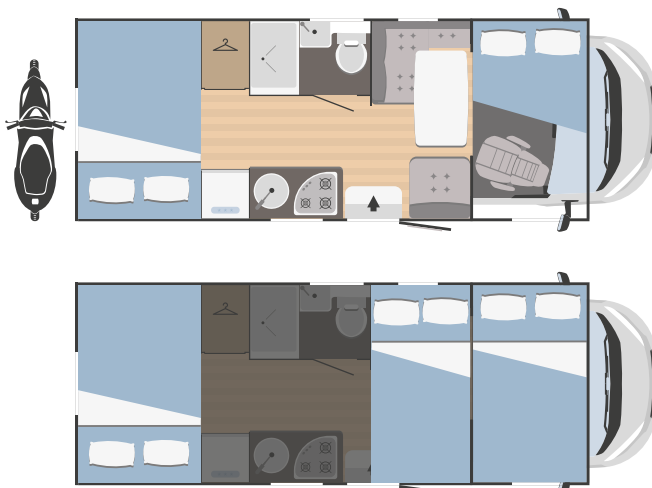

Datos técnicos

SEAL
8

FIAT
PROFESSIONAL

6838x2340 mm

5

6

2

1280x850
(1080x850)

MECÁNICA

Motorización	Fiat Ducato
Distancia entre ejes (mm)	3800
Cilindrada (L)	2,2
Potencia máxima (kW-CV)	103-140
Radio	bajo pedido

MEDIDAS Y PESOS

Longitud externa (mm)	6838
Anchura externa - anchura interna (mm)	2340 - 2200
Altura externa - altura interna (mm)	3050 - 2075
Espesor suelo - paredes - techo (mm)	56 - 30 - 30
Plazas homologadas	5
Misa en orden de marcha (kg)**	2961
Peso máximo total (kg)**	3500

CAMAS

Plazas de camas	6
Camas adicionales	2
Cama de matrimonio capuchina	1460 x 2200
Cama individual comedor central	-
Cama de matrimonio comedor central	1100 x 2200
Cama basculante delantera	-
Cama individual posterior	-
Cama de matrimonio posterior	1356 x 2200
Litera	-
Elevación trasera cama de matrimonio	bajo pedido

DEPÓSITO

Agua potable (interno)**	20 + 65 l.
Recuperación aguas grises	100 l.
Depósito anticongelante	bajo pedido
Arcón bombonas gas	(1+1) x 11:13 kg

EQUIPAMIENTO

Asientos giratorios en cabina	✓
Claraboya panorámica zona día	bajo pedido
Calefacción a gas	Combi C4
Calentador de agua	Combi C4
Frigorífico	89 l. (141 l. bajo pedido)
Extractor de humos	bajo pedido
Nr. Hornillos Cocina	3
Horno	bajo pedido
Arcón garaje Altura (mm) x Anchura (mm)	1280 x 850 (1080 x 850)
Oscurecedor de la cabina de conducción	bajo pedido
Puerta cédula con contrapuerta mosquitera	bajo pedido
Soporte TV	bajo pedido
Baca con escalera	bajo pedido
Batería suplementaria	bajo pedido
Fundas asientos en cabina	bajo pedido
Pies de apoyo exterior	bajo pedido
Porta bicicletas	bajo pedido
Alarma	bajo pedido
Luz exterior	✓
Enganche	-

***para la información legal sobre los pesos, consulte la página 129