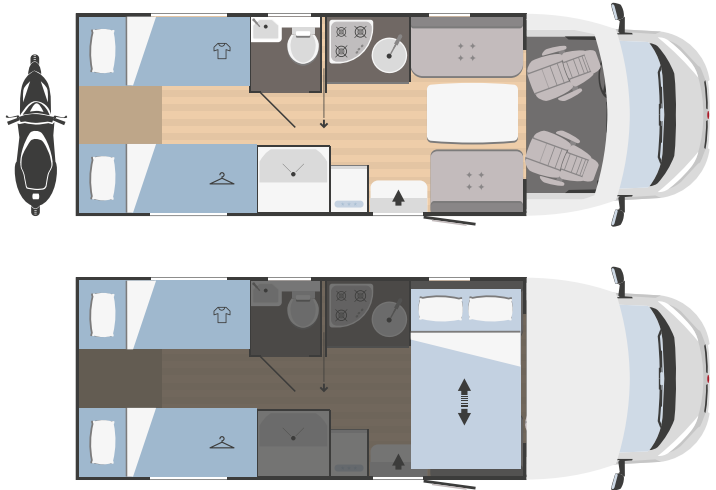

Datos técnicos

SEAL
99 PLUS

FIAT
PROFESSIONAL

7443x2340 mm

4

4

0

1050x750

MECÁNICA

Motorización	Fiat Ducato
Distancia entre ejes (mm)	4035
Cilindrada (L)	2,2
Potencia máxima (kW-CV)	103-140
Radio	bajo pedido

MEDIDAS Y PESOS

Longitud externa (mm)	7443
Anchura externa - anchura interna (mm)	2340 - 2200
Altura externa - altura interna (mm)	2940 - 2075
Espesor suelo - paredes - techo (mm)	56 - 30 - 30
Plazas homologadas	4
Misa en orden de marcha (kg)***	3104
Peso máximo total (kg)***	3500

CAMAS

Plazas de camas	4
Camas adicionales	-
Cama de matrimonio capuchina	-
Cama individual comedor central	-
Cama de matrimonio comedor central	-
Cama basculante delantera	1220 x 2000
Capacidad estática máxima cama basculante (kg)	300
Cama individual posterior	n.1: 810 x 1914 n.1: 750 x 1986
Cama de matrimonio posterior	con prolongación: 1840 x 2200
Litera	-
Elevación trasera cama de matrimonio	-

DEPÓSITO

Agua potable (interno)***	20 + 60 l.
Recuperación aguas grises	100 l.
Depósito anticongelante	bajo pedido
Arcón bombonas gas	(1+1) x 11:13 kg

EQUIPAMIENTO

Asientos giratorios en cabina	✓
Claraboya panorámica zona día	-
Claraboya panorámica	bajo pedido
Calefacción a gas	Combi C4
Calentador de agua	Combi C4
Frigorífico	141 l.
Extractor de humos	bajo pedido
Nr. Hornillos Cocina	3
Horno	bajo pedido
Arcón garaje Altura (mm) x Anchura (mm)	1050 x 750
Oscurecedor de la cabina de conducción	bajo pedido
Puerta cédula con contrapuerta mosquitera	bajo pedido
Soporte TV	bajo pedido
Baca con escalera	bajo pedido
Batería suplementaria	bajo pedido
Fundas asientos en cabina	bajo pedido
Pies de apoyo exterior	bajo pedido
Porta bicicletas	bajo pedido
Alarma	bajo pedido
Luz exterior	✓
Enganche	-

***para la información legal sobre los pesos, consulte la página 129