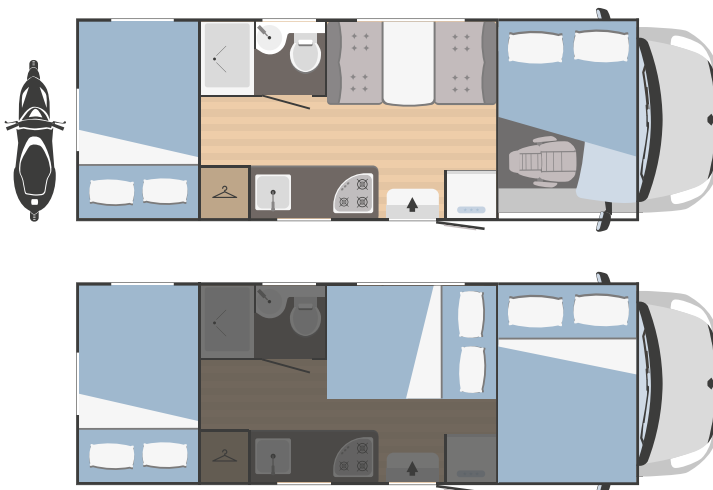

Datos técnicos

HYGGE

5

7317x2340 mm

5

6

2

1050x850
(900x900
bajo pedido)

MECÁNICA

Motorización	Renault Master
Distancia entre ejes (mm)	4332
Cilindrada (L)	2,3
Potencia máxima (kW-CV)	107 - 145*
Radio	✓

MEDIDAS Y PESOS

Longitud externa (mm)	7317
Anchura externa - anchura interna (mm)	2340 - 2200
Altura externa - altura interna (mm)	3060 - 1995
Espesor suelo - paredes - techo (mm)	41 - 30 - 30
Plazas homologadas	5
Misa en orden de marcha (kg)**	2974
Peso máximo total (kg)**	3500

CAMAS

Plazas de camas	6
Camas adicionales	2
Cama de matrimonio capuchina	1450 x 2200
Cama individual comedor central	-
Cama de matrimonio comedor central	1240 x 1880
Cama basculante delantera	-
Cama individual posterior	-
Cama de matrimonio posterior	1340 x 2200
Litera	-
Elevación trasera cama de matrimonio	bajo pedido

DEPÓSITO

Agua potable (interno)**	20 + 80 l.
Recuperación aguas grises	120 l.
Depósito anticongelante	bajo pedido
Arcón bombonas gas	(1+1) x 11:13 kg

EQUIPAMIENTO

Asientos giratorios en cabina	-
Claraboya panorámica zona día	bajo pedido
Claraboya panorámica	-
Calefacción a gas	Combi C4
Calentador de agua	Combi C4
Frigorífico	89 l. (141 l. bajo pedido)
Extractor de humos	bajo pedido
Nr. Hornillos Cocina	3
Horno	bajo pedido
Arcón garaje Altura (mm)	1050 x 850
x Anchura (mm)	(900 x 900 bajo pedido)
Oscurecedor de la cabina de conducción	bajo pedido
Puerta cédula con contrapuerta mosquitera	bajo pedido
Soporte TV	bajo pedido
Baca con escalera	bajo pedido
Batería suplementaria	bajo pedido
Fundas asientos en cabina	bajo pedido
Pies de apoyo exterior	bajo pedido
Porta bicicletas	bajo pedido
Alarma	bajo pedido
Luz exterior	bajo pedido
Enganche	-

*bajo pedido hay disponible la motorización Renault Master 121 kW - 165 CV

**para la información legal sobre los pesos, consulte la página 129