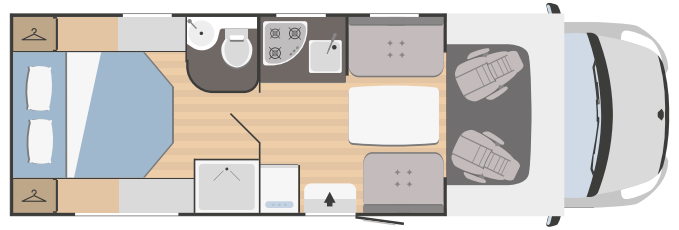

Datos técnicos

HYGGE
66 PLUS

7477x2340 mm

4

4

0

650x700

MECÁNICA

Motorización	Renault Master
Distancia entre ejes (mm)	4332
Cilindrada (L)	2,3
Potencia máxima (kW-CV)	107 - 145*
Radio	✓

MEDIDAS Y PESOS

Longitud externa (mm)	7477
Anchura externa - anchura interna (mm)	2340 - 2200
Altura externa - altura interna (mm)	2960 - 1995
Espesor suelo - paredes - techo (mm)	41 - 30 - 30
Plazas homologadas	4
Misa en orden de marcha (kg)***	3103
Peso máximo total (kg)***	3500

CAMAS

Plazas de camas	4
Camas adicionales	-
Cama de matrimonio capuchina	-
Cama individual comedor central	-
Cama de matrimonio comedor central	-
Cama basculante delantera	1225 x 2000
Capacidad estática máxima cama basculante (kg)	300
Cama individual posterior	-
Cama de matrimonio posterior	1400 x 1900
Litera	-
Elevación trasera cama de matrimonio	-

DEPÓSITO

Agua potable (interno)***	20 + 60 l.
Recuperación aguas grises	120 l.
Depósito anticongelante	bajo pedido
Arcón bombonas gas	(1+1) x 11:13 kg

EQUIPAMIENTO

Asientos giratorios en cabina	✓
Claraboya panorámica zona día	-
Claraboya panorámica	-
Calefacción a gas	Combi C4
Calentador de agua	Combi C4
Frigorífico	141 l.
Extractor de humos	bajo pedido
Nr. Hornillos Cocina	3
Horno	bajo pedido
Arcón garaje Altura (mm) x Anchura (mm)	650 x 700
Oscurecedor de la cabina de conducción	bajo pedido
Puerta cédula con contrapuerta mosquitera	bajo pedido
Soporte TV	bajo pedido
Baca con escalera	bajo pedido
Batería suplementaria	bajo pedido
Fundas asientos en cabina	bajo pedido
Pies de apoyo exterior	bajo pedido
Porta bicicletas	bajo pedido
Alarma	bajo pedido
Luz exterior	bajo pedido
Enganche	-

*bajo pedido hay disponible la motorización Renault Master 121 kW - 165 CV

***para la información legal sobre los pesos, consulte la página 129