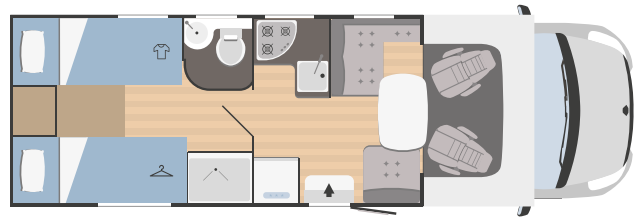

plazas homologadas

plazas de camas

camas adicionales

Arcón garaje
Altura (mm)x Anchura (mm)

HYGGE 95 PLUS

7477x2340 mm

4

5

1

750x700