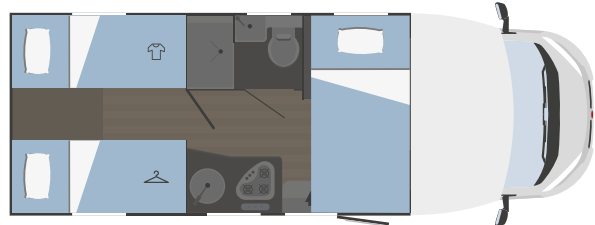

Datos técnicos

SEAL **
98 P

FIAT
PROFESSIONAL

6868x2340 mm

5

3

1

1050x850

MECÁNICA

Motorización	Fiat Ducato
Distancia entre ejes (mm)	3800
Cilindrada (L)	2,2
Potencia máxima (kW-CV)	103-140
Radio	bajo pedido

MEDIDAS Y PESOS

Longitud externa (mm)	6868
Anchura externa - anchura interna (mm)	2340 - 2200
Altura externa - altura interna (mm)	2940 - 2075
Espesor suelo - paredes - techo (mm)	56 - 30 - 30
Plazas homologadas	5
Misa en orden de marcha (kg)**	2911
Peso máximo total (kg)**	3500

CAMAS

Plazas de camas	3
Camas adicionales	1
Cama de matrimonio capuchina	-
Cama individual comedor central	1170 x 2200*
Cama de matrimonio comedor central	-
Cama basculante delantera	1380 x 2000 (OPT)**
Capacidad estática máxima cama basculante (kg)	300
Cama individual posterior	n.2: 750 x 1933
Cama de matrimonio posterior	con prolongación: 1500 x 2200
Litera	-
Elevación trasera cama de matrimonio	-

DEPÓSITO

Agua potable (interno)**	20 + 65 l.
Recuperación aguas grises	100 l.
Depósito anticongelante	bajo pedido
Arcón bombonas gas	(1+1) x 11:13 kg

EQUIPAMIENTO

Asientos giratorios en cabina	✓
Claraboya panorámica zona día	-
Claraboya panorámica	bajo pedido
Calefacción a gas	Combi C4
Calentador de agua	Combi C4
Frigorífico	89 l.
Extractor de humos	bajo pedido
Nr. Hornillos Cocina	3
Horno	-
Arcón garaje Altura (mm) x Anchura (mm)	1050 x 850
Oscurecedor de la cabina de conducción	bajo pedido
Puerta cédula con contrapuerta mosquitera	bajo pedido
Soporte TV	bajo pedido
Baca con escalera	bajo pedido
Batería suplementaria	bajo pedido
Fundas asientos en cabina	bajo pedido
Pies de apoyo exterior	bajo pedido
Porta bicicletas	bajo pedido
Alarma	bajo pedido
Luz exterior	✓
Enganche	-

**También disponible con cama basculante (OPT)

***para la información legal sobre los pesos, consulte la página 129