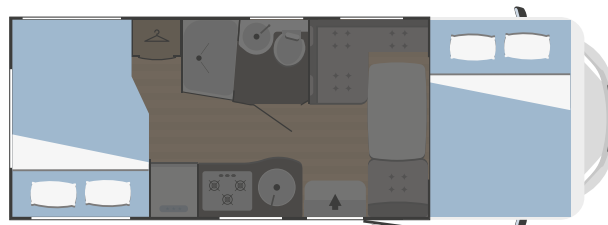

Datos técnicos

SUPER BRIG

SUITE

FIAT
PROFESSIONAL

7173x2340 mm

4

4

2

550x700

MECÁNICA

Motorización	Fiat Ducato
Distancia entre ejes (mm)	3800
Cilindrada (L)	2,2
Potencia máxima (kW-CV)	103-140
Radio	bajo pedido

MEDIDAS Y PESOS

Longitud externa (mm)	7173
Anchura externa - anchura interna (mm)	2340 - 2200
Altura externa - altura interna (mm)	3080 - 1995
Espesor suelo - paredes - techo (mm)	56 - 30 - 30
Plazas homologadas	4
Misa en orden de marcha (kg)***	3144
Peso máximo total (kg)***	3500

CAMAS

Plazas de camas	4
Camas adicionales	2
Cama de matrimonio capuchina	1400 x 2110
Cama doble comedor posterior	1525 x 2200
Cama basculante delantera	-
Cama individual posterior	-
Cama de matrimonio posterior	-
Elevación trasera cama de matrimonio	-

DEPÓSITO

Agua potable (interno)***	20 + 65 l.
Recuperación aguas grises	100 l.
Depósito anticongelante	✓
Arcón bombonas gas	(1+1) x 11:13 kg

EQUIPAMIENTO

Asientos giratorios en cabina	✓
Claraboya panorámica zona día	✓
Claraboya panorámica	-
Calefacción a gas	Combi C6
Calentador de agua	Combi C6
Frigorífico	153 l.
Extractor de humos	✓
Nr. Hornillos Cocina	3
Horno	✓
Oscurecedor de la cabina de conducción	bajo pedido
Puerta cédula con contrapuerta mosquitera	✓
Soporte TV	✓
Fundas asientos en cabina	✓
Pies de apoyo exterior	✓
Luz exterior	✓
Arcón garaje Altura (mm) x Anchura (mm)	550 x 700
Baca con escalera	bajo pedido
Batería suplementaria	bajo pedido
Porta bicicletas	bajo pedido
Alarma	bajo pedido
Enganche	-

***para la información legal sobre los pesos, consulte la página 129