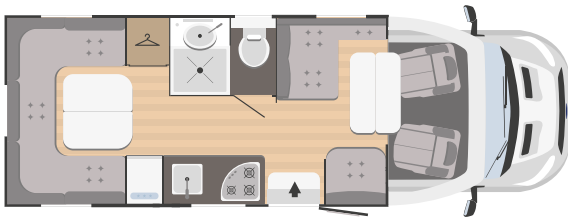

EVO 77 PLUS

6970x2340 mm

5 5 1

550x700