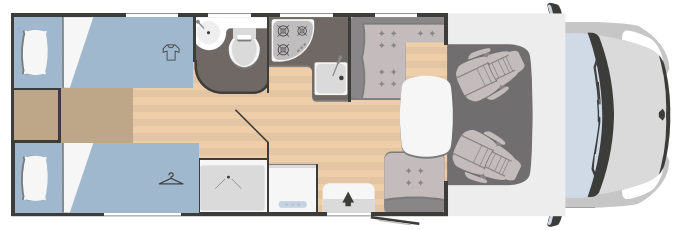

Datos técnicos

HYGGE
95 PLUS

7477x2340 mm

4

5

1

750x700

MECÁNICA

Motorización	Renault Master
Distancia entre ejes (mm)	4332
Cilindrada (L)	2,3
Potencia máxima (kW-CV)	107 - 145*
Radio	✓

MEDIDAS Y PESOS

Longitud externa (mm)	7477
Anchura externa - anchura interna (mm)	2340 - 2200
Altura externa - altura interna (mm)	2960 - 1995
Espesor suelo - paredes - techo (mm)	41 - 30 - 30
Plazas homologadas	4
Misa en orden de marcha (kg)**	3059
Peso máximo total (kg)**	3500

CAMAS

Plazas de camas	5
Camas adicionales	1
Cama de matrimonio capuchina	-
Cama individual comedor central	1050x2200
Cama de matrimonio comedor central	-
Cama basculante delantera	1225 x 2000
Capacidad estática máxima cama basculante (kg)	300
Cama individual posterior	800 x 2000
	800 x 2050
Cama de matrimonio posterior	con prolongación: 1300 x 2200
Litera	-
Elevación trasera cama de matrimonio	-

DEPÓSITO

Agua potable (interno)**	20 + 80 l.
Recuperación aguas grises	120 l.
Depósito anticongelante	bajo pedido
Arcón bombonas gas	(1+1) x 11:13 kg

EQUIPAMIENTO

Asientos giratorios en cabina	✓
Claraboya panorámica zona día	-
Claraboya panorámica	-
Calefacción a gas	Combi C4
Calentador de agua	Combi C4
Frigorífico	89 l. (141 l. bajo pedido)
Extractor de humos	bajo pedido
Nr. Hornillos Cocina	3
Horno	bajo pedido
Arcón garaje Altura (mm) x Anchura (mm)	750 x 700
Oscurecedor de la cabina de conducción	bajo pedido
Puerta cédula con contrapuerta mosquitera	bajo pedido
Soporte TV	bajo pedido
Baca con escalera	bajo pedido
Batería suplementaria	bajo pedido
Fundas asientos en cabina	bajo pedido
Pies de apoyo exterior	bajo pedido
Porta bicicletas	bajo pedido
Alarma	bajo pedido
Luz exterior	bajo pedido
Enganche	-

*bajo pedido hay disponible la motorización Renault Master 121 kW - 165 CV

**para la información legal sobre los pesos, consulte la página 129