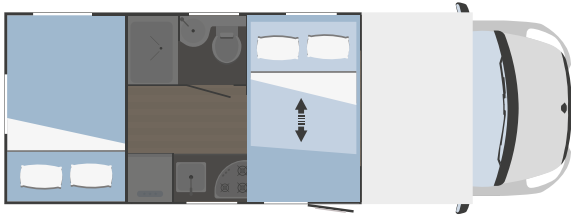

 6  4  2

 350x1050

**También disponible con cama basculante (OPT)

 plazas homologadas

 plazas de camas

 camas adicionales

 Arcón garaje
Altura (mm) x Anchura (mm)

HYGGE 14 PLUS