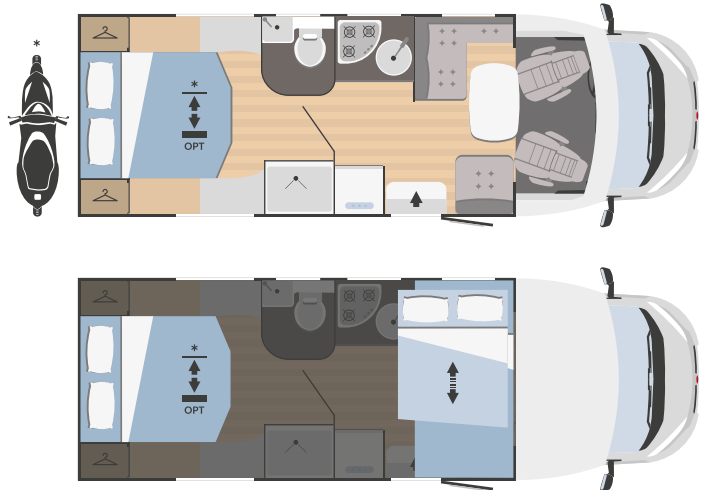

Datos técnicos

SEAL
69 PLUS

FIAT
PROFESSIONAL

7353x2340 mm

4

5

1

750x750
(1200x750
bajo pedido)

MECÁNICA

Motorización	Fiat Ducato
Distancia entre ejes (mm)	4035
Cilindrada (L)	2,2
Potencia máxima (kW-CV)	103-140
Radio	bajo pedido

MEDIDAS Y PESOS

Longitud externa (mm)	7353
Anchura externa - anchura interna (mm)	2340 - 2200
Altura externa - altura interna (mm)	2940 - 2075
Espesor suelo - paredes - techo (mm)	56 - 30 - 30
Plazas homologadas	4
Misa en orden de marcha (kg)***	3056
Peso máximo total (kg)***	3500

CAMAS

Plazas de camas	5
Camas adicionales	1
Cama de matrimonio capuchina	-
Cama individual comedor central	1100 x 2200
Cama de matrimonio comedor central	-
Cama basculante delantera	1220 x 2000
Capacidad estática máxima cama basculante (kg)	300
Cama individual posterior	-
Cama de matrimonio posterior	1400 x 1900
Litera	-
Elevación trasera cama de matrimonio	bajo pedido

DEPÓSITO

Agua potable (interno)***	20 + 65 l.
Recuperación aguas grises	100 l.
Depósito anticongelante	bajo pedido
Arcón bombonas gas	(1+1) x 11:13 kg

EQUIPAMIENTO

Asientos giratorios en cabina	✓
Claraboya panorámica zona día	-
Claraboya panorámica	bajo pedido
Calefacción a gas	Combi C4
Calentador de agua	Combi C4
Frigorífico	89 l. (141 l. bajo pedido)
Extractor de humos	bajo pedido
Nr. Hornillos Cocina	3
Horno	bajo pedido
Arcón garaje Altura (mm) x Anchura (mm)	750 x 750 (1200 x 750 bajo pedido)
Oscurecedor de la cabina de conducción	bajo pedido
Puerta cédula con contrapuerta mosquitera	bajo pedido
Soporte TV	bajo pedido
Baca con escalera	bajo pedido
Batería suplementaria	bajo pedido
Fundas asientos en cabina	bajo pedido
Pies de apoyo exterior	bajo pedido
Porta bicicletas	bajo pedido
Alarma	bajo pedido
Luz exterior	✓
Enganche	-

***para la información legal sobre los pesos, consulte la página 129