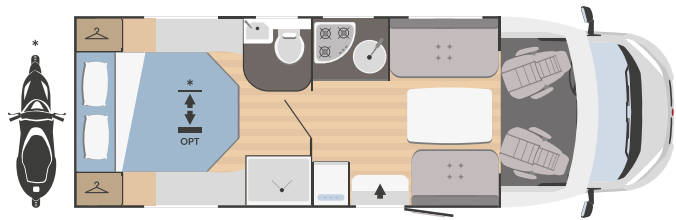

6483x2340 mm

 6  4  2

 450x1000

**También disponible con cama basculante (OPT)

SEAL 66 PLUS

7443x2340 mm

 4  4  0

 750x770
(1200x770 bajo pedido)