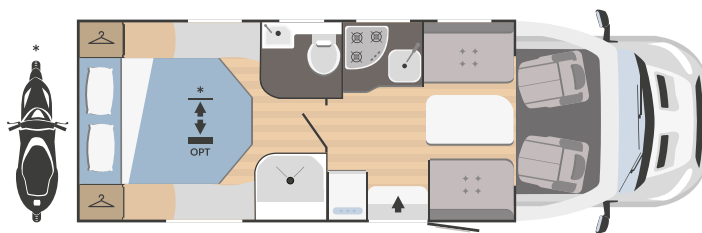

***para la información legal sobre los pesos, consulte la página 129

Datos técnicos

EVO
66 PLUS

7338x2340 mm

4

4

0

750x850
(1150x850
bajo pedido)