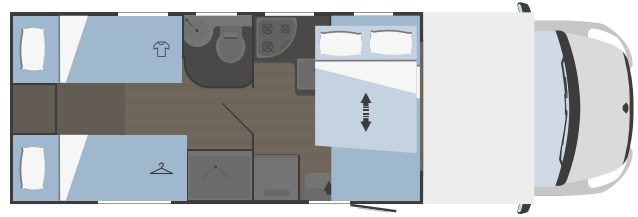

plazas homologadas

plazas de camas

camas adicionales

Arcón garaje
Altura (mm)x Anchura (mm)

HYGGE 95 PLUS

7477x2340 mm

4

5

1

750x700