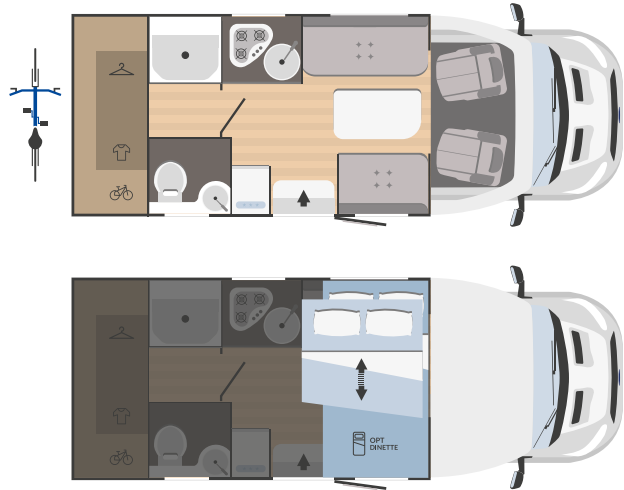

Datos técnicos

KILIG
67 PLUS

6449x2340 mm

4

2

2

1050x630

MECÁNICA

Motorización	Ford Transit
Distancia entre ejes (mm)	3750
Cilindrada (L)	2,0
Potencia máxima (kW-CV)	96 - 130*
Radio	✓

MEDIDAS Y PESOS

Longitud externa (mm)	6449
Anchura externa - anchura interna (mm)	2340 - 2200
Altura externa - altura interna (mm)	2845 - 2060
Espesor suelo - paredes - techo (mm)	56 - 30 - 30
Plazas homologadas	4
Misa en orden de marcha (kg)***	2880
Peso máximo total (kg)***	3500

CAMAS

Plazas de camas	2
Camas adicionales (opt)	2
Cama de matrimonio capuchina	-
Cama individual comedor central	-
Cama de matrimonio comedor central	1400x 2200
Cama basculante delantera	1370x 2000
Capacidad estática máxima cama basculante (kg)	300
Cama individual posterior	-
Cama de matrimonio posterior	-
Litera	-
Elevación trasera cama de matrimonio	-

DEPÓSITO

Agua potable (interno)***	20 + 60 l.
Recuperación aguas grises	73 l.
Depósito anticongelante	bajo pedido
Arcón bombonas gas	(1+1) x 11:13 kg

EQUIPAMIENTO

Asientos giratorios en cabina	✓
Claraboya panorámica zona día	-
Claraboya panorámica	bajo pedido
Calefacción a gas	Combi C4
Calentador de agua	Combi C4
Frigorífico	141 l.
Extractor de humos	bajo pedido
Nr. Hornillos Cocina	3
Horno	bajo pedido
Arcón garaje Altura (mm) x Anchura (mm)	1050 x 630
Oscurecedor de la cabina de conducción	bajo pedido
Puerta cédula con contrapuerta mosquitera	bajo pedido
Soporte TV	bajo pedido
Baca con escalera	bajo pedido
Batería suplementaria	bajo pedido
Fundas asientos en cabina	bajo pedido
Pies de apoyo exterior	bajo pedido
Porta bicicletas	bajo pedido
Alarma	bajo pedido
Luz exterior	bajo pedido
Enganche	-

*bajo pedido hay disponible la motorización Ford Transit 114 kW - 155 CV y 125 kW - 170 CV

***para la información legal sobre los pesos, consulte la página 129