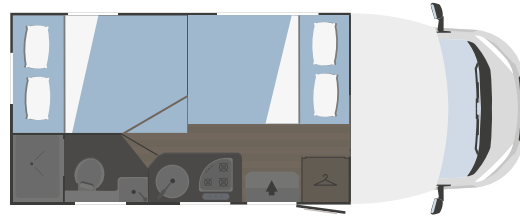

6483x2340 mm

 6  4  2

 450x1000

**También disponible con cama basculante (OPT)

SEAL 66 PLUS

7443x2340 mm

 4  4  0

 750x770
(1200x770 bajo pedido)