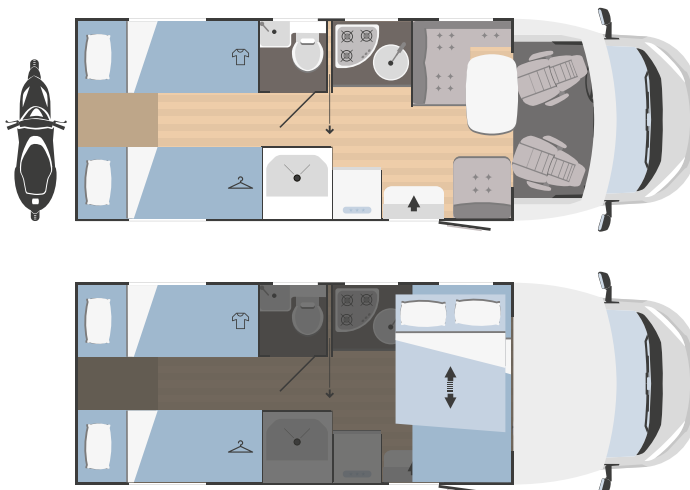

Datos técnicos

SEAL
95 PLUS

FIAT
PROFESSIONAL

7353x2340 mm

4

5

1

1050x750

MECÁNICA

Motorización	Fiat Ducato
Distancia entre ejes (mm)	4035
Cilindrada (L)	2,2
Potencia máxima (kW-CV)	103-140
Radio	bajo pedido

MEDIDAS Y PESOS

Longitud externa (mm)	7353
Anchura externa - anchura interna (mm)	2340 - 2200
Altura externa - altura interna (mm)	2940 - 2075
Espesor suelo - paredes - techo (mm)	56 - 30 - 30
Plazas homologadas	4
Misa en orden de marcha (kg)***	3056
Peso máximo total (kg)***	3500

CAMAS

Plazas de camas	5
Camas adicionales	1
Cama de matrimonio capuchina	-
Cama individual comedor central	1100 x 2200
Cama de matrimonio comedor central	-
Cama basculante delantera	1220 x 2000
Capacidad estática máxima cama basculante (kg)	300
Cama individual posterior	n.1: 810 x 1975 n.1: 750 x 2040
Cama de matrimonio posterior	con prolongación: 1840 x 2200
Litera	-
Elevación trasera cama de matrimonio	-

DEPÓSITO

Agua potable (interno)***	20 + 65 l.
Recuperación aguas grises	100 l.
Depósito anticongelante	bajo pedido
Arcón bombonas gas	(1+1) x 11:13 kg

EQUIPAMIENTO

Asientos giratorios en cabina	✓
Claraboya panorámica zona día	-
Claraboya panorámica	bajo pedido
Calefacción a gas	Combi C4
Calentador de agua	Combi C4
Frigorífico	89 l. (141 l. bajo pedido)
Extractor de humos	bajo pedido
Nr. Hornillos Cocina	3
Horno	bajo pedido
Arcón garaje Altura (mm) x Anchura (mm)	1050 x 750
Oscurecedor de la cabina de conducción	bajo pedido
Puerta cédula con contrapuerta mosquitera	bajo pedido
Soporte TV	bajo pedido
Baca con escalera	bajo pedido
Batería suplementaria	bajo pedido
Fundas asientos en cabina	bajo pedido
Pies de apoyo exterior	bajo pedido
Porta bicicletas	bajo pedido
Alarma	bajo pedido
Luz exterior	✓
Enganche	-

***para la información legal sobre los pesos, consulte la página 129