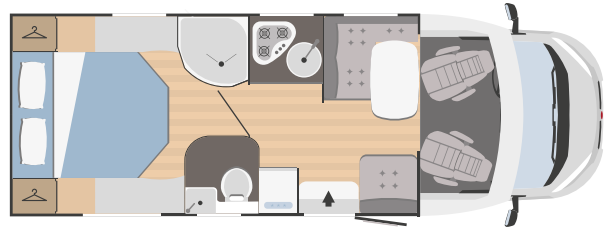

Datos técnicos

SEAL
68 PLUS

FIAT
PROFESSIONAL

6973x2340 mm

5

5

1

750x750

MECÁNICA

Motorización	Fiat Ducato
Distancia entre ejes (mm)	3800
Cilindrada (L)	2,2
Potencia máxima (kW-CV)	103-140
Radio	bajo pedido

MEDIDAS Y PESOS

Longitud externa (mm)	6973
Anchura externa - anchura interna (mm)	2340 - 2200
Altura externa - altura interna (mm)	2940 - 2075
Espesor suelo - paredes - techo (mm)	56 - 30 - 30
Plazas homologadas	5
Misa en orden de marcha (kg)***	3044
Peso máximo total (kg)***	3500

CAMAS

Plazas de camas	5
Camas adicionales	1
Cama de matrimonio capuchina	-
Cama individual comedor central	1050 x 2200
Cama de matrimonio comedor central	-
Cama basculante delantera	1220 x 2000
Capacidad estática máxima cama basculante (kg)	300
Cama individual posterior	-
Cama de matrimonio posterior	1400 x 1880
Litera	-
Elevación trasera cama de matrimonio	-

DEPÓSITO

Agua potable (interno)***	20 + 65 l.
Recuperación aguas grises	100 l.
Depósito anticongelante	bajo pedido
Arcón bombonas gas	(1+1) x 11:13 kg

EQUIPAMIENTO

Asientos giratorios en cabina	✓
Claraboya panorámica zona día	-
Claraboya panorámica	bajo pedido
Calefacción a gas	Combi C4
Calentador de agua	Combi C4
Frigorífico	141 l.
Extractor de humos	bajo pedido
Nr. Hornillos Cocina	3
Horno	bajo pedido
Arcón garaje Altura (mm) x Anchura (mm)	750 x 750
Oscurecedor de la cabina de conducción	bajo pedido
Puerta cédula con contrapuerta mosquitera	bajo pedido
Soporte TV	bajo pedido
Baca con escalera	bajo pedido
Batería suplementaria	bajo pedido
Fundas asientos en cabina	bajo pedido
Pies de apoyo exterior	bajo pedido
Porta bicicletas	bajo pedido
Alarma	bajo pedido
Luz exterior	✓
Enganche	-

***para la información legal sobre los pesos, consulte la página 129