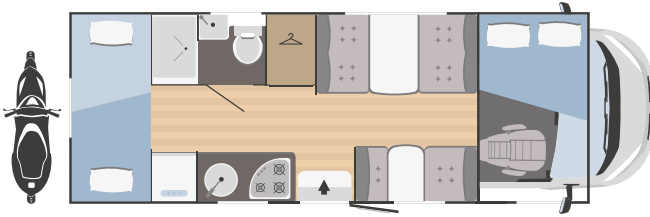

plazas homologadas

plazas de camas

camas adicionales

Arcón garaje
Altura (mm) x Anchura (mm)

*+1 cama adicional

SEAL 9

7303x2340 mm

6

6+1

2+1*

1300x700