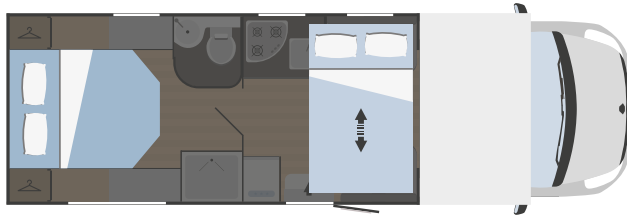

6812x2340 mm

4

5

1

1110x700

HYGGE 66 PLUS

7477x2340 mm

4