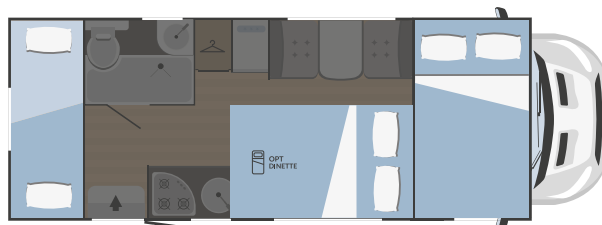

Datos técnicos

KILIG
9

6970x2340 mm

6

4

2

1150x650

MECÁNICA

Motorización	Ford Transit
Distancia entre ejes (mm)	3750
Cilindrada (L)	2,0
Potencia máxima (kW-CV)	96 - 130*
Radio	✓

MEDIDAS Y PESOS

Longitud externa (mm)	6970
Anchura externa - anchura interna (mm)	2340 - 2200
Altura externa - altura interna (mm)	3040 - 2060
Espesor suelo - paredes - techo (mm)	56 - 30 - 30
Plazas homologadas	6
Misa en orden de marcha (kg)***	2943
Peso máximo total (kg)***	3500

CAMAS

Plazas de camas	4
Camas adicionales (opt)	2
Cama de matrimonio capuchina	1430 x 2200
Cama individual comedor central	-
Cama de matrimonio comedor central	1290 x 1890
Cama basculante delantera	-
Cama individual posterior	-
Cama de matrimonio posterior	-
Litera	800 x 2200
Elevación trasera cama de matrimonio	-

DEPÓSITO

Agua potable (interno)***	20 + 65 l.
Recuperación aguas grises	120 l.
Depósito anticongelante	bajo pedido
Arcón bombonas gas	(1+1) x 11:13 kg

EQUIPAMIENTO

Asientos giratorios en cabina	✓
Claraboya panorámica zona día	bajo pedido
Claraboya panorámica	-
Calefacción a gas	Combi C4
Calentador de agua	Combi C4
Frigorífico	141 l.
Extractor de humos	bajo pedido
Nr. Hornillos Cocina	3
Horno	bajo pedido
Arcón garaje Altura (mm) x Anchura (mm)	1150 x 650
Oscurecedor de la cabina de conducción	bajo pedido
Puerta cédula con contrapuerta mosquitera	bajo pedido
Soporte TV	bajo pedido
Baca con escalera	bajo pedido
Batería suplementaria	bajo pedido
Fundas asientos en cabina	bajo pedido
Pies de apoyo exterior	bajo pedido
Porta bicicletas	bajo pedido
Alarma	bajo pedido
Luz exterior	bajo pedido
Enganche	-

*bajo pedido hay disponible la motorización Ford Transit 114 kW - 155 CV

***para la información legal sobre los pesos, consulte la página 129