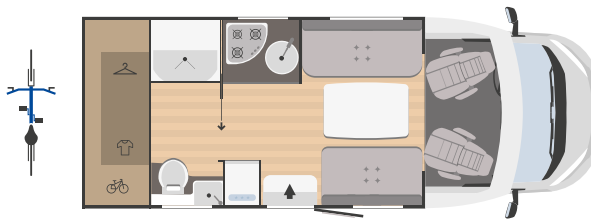

SEAL 67 PLUS

6450x2340 mm

4 4 2

1050x630