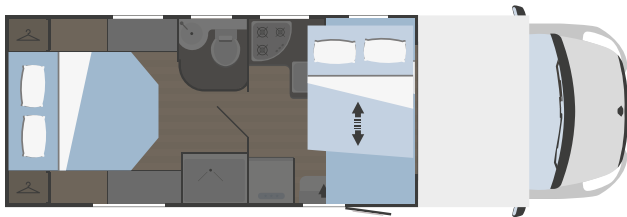

HYGGE 69 PLUS

7477x2340 mm

4

5

1

650x700