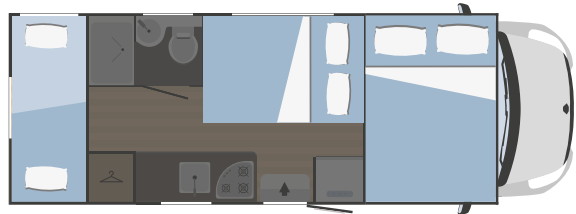

HYGGE₇

6812x2340 mm

5 6 2

1110x700