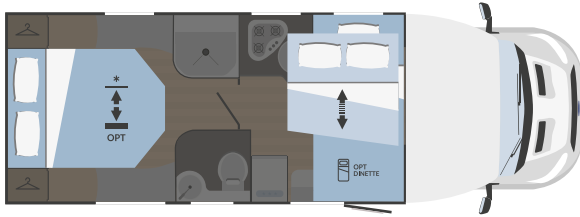

 1050x630

 plazas homologadas

 plazas de camas

 camas adicionales

 Arcón garaje
Altura (mm) x Anchura (mm)

KILIG 69 PLUS

7308x2340 mm

5