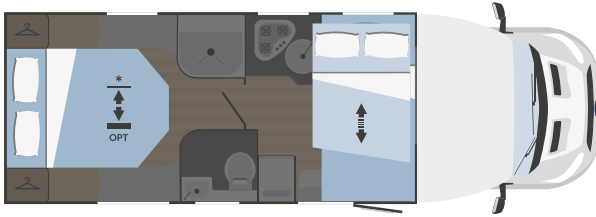

EVO 66 PLUS

7338x2340 mm

 4  4  0

 750x850
(1150x850 bajo pedido)

 plazas homologadas

 plazas de camas

 camas adicionales

 Arcón garaje
Altura (mm) x Anchura (mm)