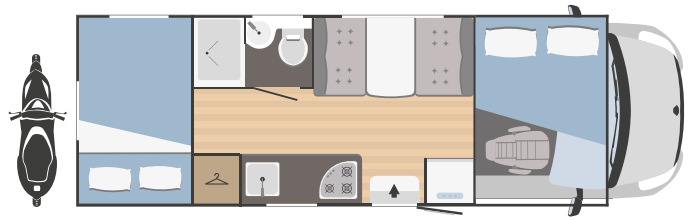

plazas homologadas

plazas de camas

camas adicionales

Arcón garaje
Altura (mm) x Anchura (mm)

HYGGE₅

7317x2340 mm

5 6 2

1050x850
(900x900 bajo pedido)