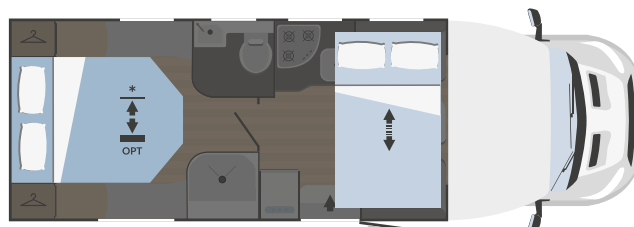

***para la información legal sobre los pesos, consulte la página 129

Datos técnicos

EVO
66 PLUS

7338x2340 mm

4

4

0

750x850
(1150x850
bajo pedido)