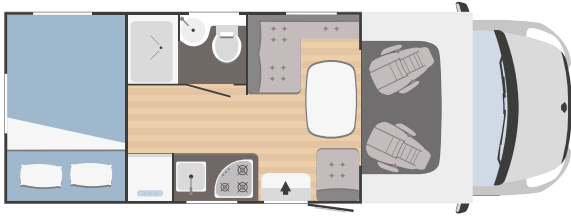

 6  4  2

 350x1050

**También disponible con cama basculante (OPT)

 plazas homologadas

 plazas de camas

 camas adicionales

 Arcón garaje
Altura (mm) x Anchura (mm)

HYGGE 14 PLUS