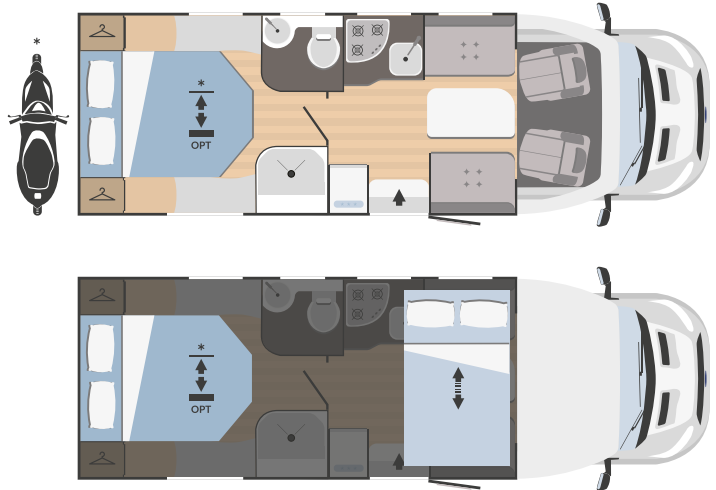

Datos técnicos

KILIG
66 PLUS

7338x2340 mm

4

4

0

750x850
(1150x850
bajo pedido)

MECÁNICA

Motorización	Ford Transit
Distancia entre ejes (mm)	3954
Cilindrada (L)	2,0
Potencia máxima (kW-CV)	96 - 130*
Radio	✓

MEDIDAS Y PESOS

Longitud externa (mm)	7338
Anchura externa - anchura interna (mm)	2340 - 2200
Altura externa - altura interna (mm)	2845 - 2060
Espesor suelo - paredes - techo (mm)	56 - 30 - 30
Plazas homologadas	4
Misa en orden de marcha (kg)***	2913
Peso máximo total (kg)***	3500

CAMAS

Plazas de camas	4
Camas adicionales (opt)	0
Cama de matrimonio capuchina	-
Cama individual comedor central	-
Cama de matrimonio comedor central	-
Cama basculante delantera	1215 x 2000
Capacidad estática máxima cama basculante (kg)	300
Cama individual posterior	-
Cama de matrimonio posterior	1400 x 1900
Litera	-
Elevación trasera cama de matrimonio	bajo pedido

DEPÓSITO

Agua potable (interno)***	20 + 60 l.
Recuperación aguas grises	120 l.
Depósito anticongelante	bajo pedido
Arcón bombonas gas	(1+1) x 11:13 kg

EQUIPAMIENTO

Asientos giratorios en cabina	✓
Claraboya panorámica zona día	-
Claraboya panorámica	bajo pedido
Calefacción a gas	Combi C4
Calentador de agua	Combi C4
Frigorífico	141 l.
Extractor de humos	bajo pedido
Nr. Hornillos Cocina	3
Horno	bajo pedido
Arcón garaje Altura (mm)	750 x 850
x Anchura (mm)	(1150 x 850 bajo pedido)
Oscurecedor de la cabina de conducción	bajo pedido
Puerta cédula con contrapuerta mosquitera	bajo pedido
Soporte TV	bajo pedido
Baca con escalera	bajo pedido
Batería suplementaria	bajo pedido
Fundas asientos en cabina	bajo pedido
Pies de apoyo exterior	bajo pedido
Porta bicicletas	bajo pedido
Alarma	bajo pedido
Luz exterior	bajo pedido
Enganche	-

*bajo pedido hay disponible la motorización Ford Transit 114 kW - 155 CV y 125 kW - 170 CV

***para la información legal sobre los pesos, consulte la página 129