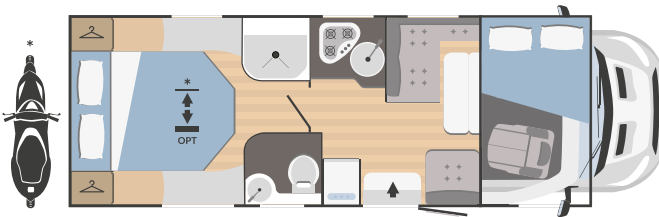

KILIG 669

7308x2340 mm

5 4 1

750x850
(1150x850 bajo pedido)