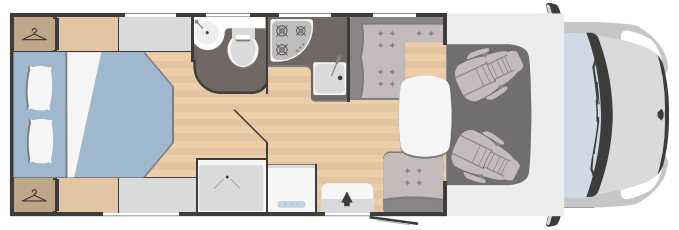

Datos técnicos

HYGGE
69 PLUS

7477x2340 mm

4

5

1

650x700

MECÁNICA

Motorización	Renault Master
Distancia entre ejes (mm)	4332
Cilindrada (L)	2,3
Potencia máxima (kW-CV)	107 - 145*
Radio	✓

MEDIDAS Y PESOS

Longitud externa (mm)	7477
Anchura externa - anchura interna (mm)	2340 - 2200
Altura externa - altura interna (mm)	2960 - 1995
Espesor suelo - paredes - techo (mm)	41 - 30 - 30
Plazas homologadas	4
Misa en orden de marcha (kg)***	3050
Peso máximo total (kg)***	3500

CAMAS

Plazas de camas	5
Camas adicionales	1
Cama de matrimonio capuchina	-
Cama individual comedor central	1050x2200
Cama de matrimonio comedor central	-
Cama basculante delantera	1225 x 2000
Capacidad estática máxima cama basculante (kg)	300
Cama individual posterior	-
Cama de matrimonio posterior	1400x1900
Litera	-
Elevación trasera cama de matrimonio	-

DEPÓSITO

Agua potable (interno)***	20 + 80 l.
Recuperación aguas grises	120 l.
Depósito anticongelante	bajo pedido
Arcón bombonas gas	(1+1) x 11:13 kg

EQUIPAMIENTO

Asientos giratorios en cabina	✓
Claraboya panorámica zona día	-
Claraboya panorámica	-
Calefacción a gas	Combi C4
Calentador de agua	Combi C4
Frigorífico	89 l. (141 l. bajo pedido)
Extractor de humos	bajo pedido
Nr. Hornillos Cocina	3
Horno	bajo pedido
Arcón garaje Altura (mm) x Anchura (mm)	650 x 700
Oscurecedor de la cabina de conducción	bajo pedido
Puerta cédula con contrapuerta mosquitera	bajo pedido
Soporte TV	bajo pedido
Baca con escalera	bajo pedido
Batería suplementaria	bajo pedido
Fundas asientos en cabina	bajo pedido
Pies de apoyo exterior	bajo pedido
Porta bicicletas	bajo pedido
Alarma	bajo pedido
Luz exterior	bajo pedido
Enganche	-

*bajo pedido hay disponible la motorización Renault Master 121 kW - 165 CV

***para la información legal sobre los pesos, consulte la página 129