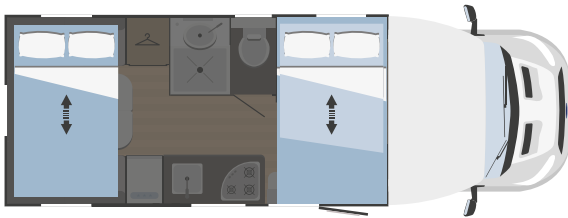

EVO 77 PLUS

6970x2340 mm

5 5 1

550x700