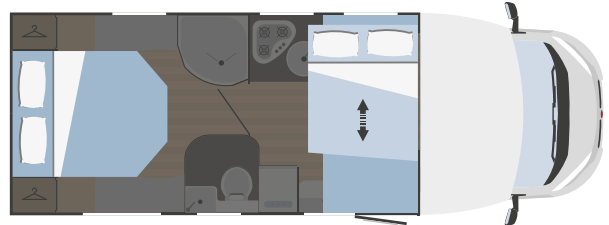

750x750

MECÁNICA

Motorización	Fiat Ducato
Distancia entre ejes (mm)	3800
Cilindrada (L)	2,2
Potencia máxima (kW-CV)	103-140
Radio	bajo pedido

MEDIDAS Y PESOS

Longitud externa (mm)	6973
Anchura externa - anchura interna (mm)	2340 - 2200
Altura externa - altura interna (mm)	2940 - 2075
Espesor suelo - paredes - techo (mm)	56 - 30 - 30
Plazas homologadas	5
Misa en orden de marcha (kg)***	3044
Peso máximo total (kg)***	3500