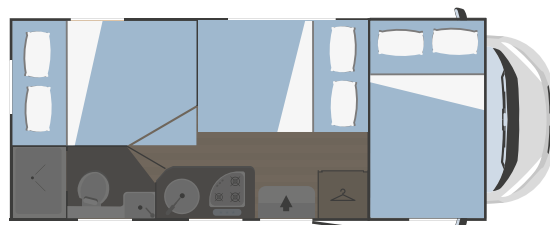

Datos técnicos

SEAL
3

FIAT
PROFESSIONAL

6483x2340 mm

6

6

2

450x1000

MECÁNICA

Motorización	Fiat Ducato
Distancia entre ejes (mm)	3800
Cilindrada (L)	2,2
Potencia máxima (kW-CV)	103-140
Radio	bajo pedido

MEDIDAS Y PESOS

Longitud externa (mm)	6483
Anchura externa - anchura interna (mm)	2340 - 2200
Altura externa - altura interna (mm)	3050 - 2075
Espesor suelo - paredes - techo (mm)	56 - 30 - 30
Plazas homologadas	6
Misa en orden de marcha (kg)***	2852
Peso máximo total (kg)***	3500

CAMAS

Plazas de camas	6
Camas adicionales	2
Cama de matrimonio capuchina	1460 x 2200
Cama individual comedor central	-
Cama de matrimonio comedor central	1240 x 1880
Cama basculante delantera	-
Cama individual posterior	-
Cama de matrimonio posterior	1385 x 2056
Litera	-
Elevación trasera cama de matrimonio	-

DEPÓSITO

Agua potable (interno)***	20 + 65 l.
Recuperación aguas grises	100 l.
Depósito anticongelante	bajo pedido
Arcón bombonas gas	(1+1) x 11:13 kg

EQUIPAMIENTO

Asientos giratorios en cabina	✓
Claraboya panorámica zona día	bajo pedido
Calefacción a gas	Combi C4
Calentador de agua	Combi C4
Frigorífico	89 l. (141 l. bajo pedido)
Extractor de humos	bajo pedido
Nr. Hornillos Cocina	3
Horno	bajo pedido
Arcón garaje Altura (mm) x Anchura (mm)	450 x 1000
Oscurecedor de la cabina de conducción	bajo pedido
Puerta cédula con contrapuerta mosquitera	bajo pedido
Soporte TV	bajo pedido
Baca con escalera	bajo pedido
Batería suplementaria	bajo pedido
Fundas asientos en cabina	bajo pedido
Pies de apoyo exterior	bajo pedido
Porta bicicletas	bajo pedido
Alarma	bajo pedido
Luz exterior	✓
Enganche	-

***para la información legal sobre los pesos, consulte la página 129