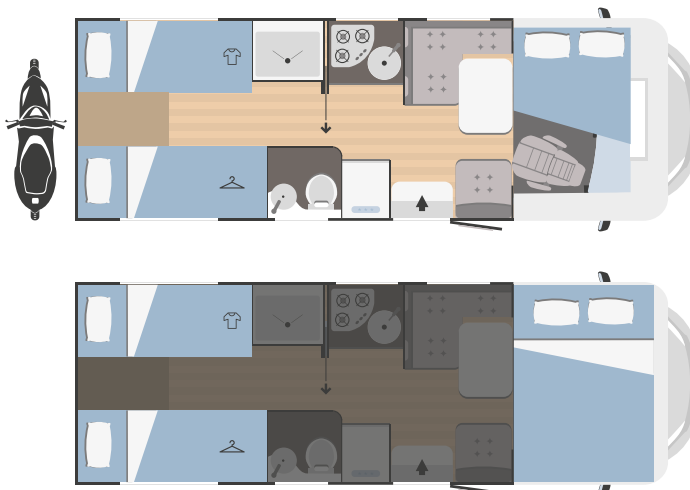

Datos técnicos

SUPER BRIG

695 TC

FIAT
PROFESSIONAL

7373x2340 mm

4

4

0

1150x850

MECÁNICA

Motorización	Fiat Ducato
Distancia entre ejes (mm)	4035
Cilindrada (L)	2,2
Potencia máxima (kW-CV)	103-140
Radio	bajo pedido

MEDIDAS Y PESOS

Longitud externa (mm)	7373
Anchura externa - anchura interna (mm)	2340 - 2200
Altura externa - altura interna (mm)	3080 - 1995
Espesor suelo - paredes - techo (mm)	56 - 30 - 30
Plazas homologadas	4
Misa en orden de marcha (kg)**	3141
Peso máximo total (kg)**	3500

CAMAS

Plazas de camas	4
Camas adicionales	-
Cama de matrimonio capuchina	1400 x 2110
Cama doble comedor posterior	-
Cama basculante delantera	-
Cama individual posterior	n.1: 800 x 1935 n.1: 800 x 2100
Cama de matrimonio posterior	con prolongación: 1400 x 2200
Elevación trasera cama de matrimonio	-

DEPÓSITO

Agua potable (interno)**	20 + 65 l.
Recuperación aguas grises	100 l.
Depósito anticongelante	✓
Arcón bombonas gas	(1+1) x 11:13 kg

EQUIPAMIENTO

Asientos giratorios en cabina	✓
Claraboya panorámica zona día	✓
Claraboya panorámica	-
Calefacción a gas	Combi C6
Calentador de agua	Combi C6
Frigorífico	153 l.
Extractor de humos	✓
Nr. Hornillos Cocina	3
Horno	bajo pedido
Oscurecedor de la cabina de conducción	bajo pedido
Puerta cédula con contrapuerta mosquitera	✓
Soporte TV	✓
Fundas asientos en cabina	✓
Pies de apoyo exterior	✓
Luz exterior	✓
Arcón garaje Altura (mm) x Anchura (mm)	1150 x 850
Baca con escalera	bajo pedido
Batería suplementaria	bajo pedido
Porta bicicletas	bajo pedido
Alarma	bajo pedido
Enganche	-

***para la información legal sobre los pesos, consulte la página 129