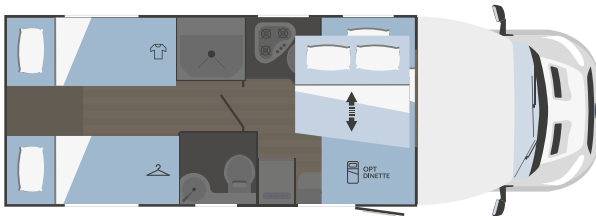

KILIG 95 PLUS

7308x2340 mm

5

4

1

1050x850