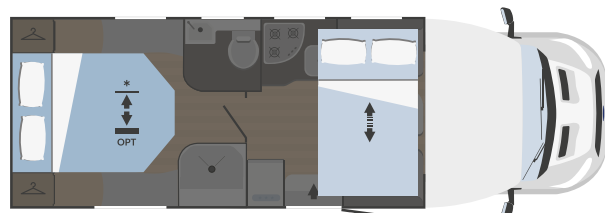

EVO 66 PLUS

7338x2340 mm

4 4 0

750x850
(1150x850 bajo pedido)