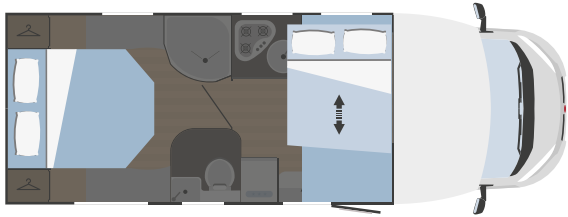

SEAL 67 PLUS

6450x2340 mm

 4  4  2

 1050x630

plazas homologadas

plazas de camas

camas adicionales

Arcón garaje
Altura (mm) x Anchura (mm)