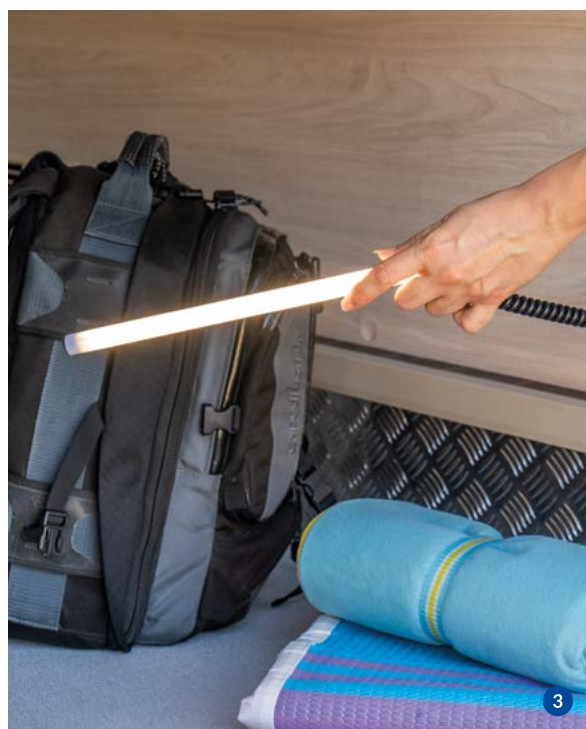

- 3 Nueva lámpara tubular garaje **extraíble**, que se convierte en una práctica lámpara de inspección
- 4 Fregadero de cocina con tapa y grifería abatible
- 5 Frigorífico Slim 141 L con sistema de cambio automático de serie
- 6 Sistema portaobjetos con bandas elásticas adaptable a cualquier necesidad de almacenamiento