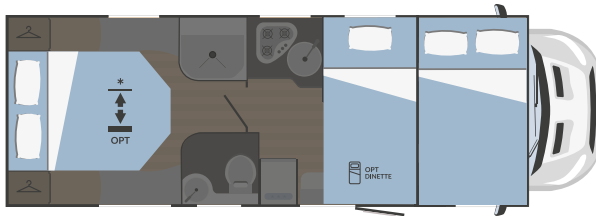

KILIG 669

7308x2340 mm

5 4 1

750x850
(1150x850 bajo pedido)