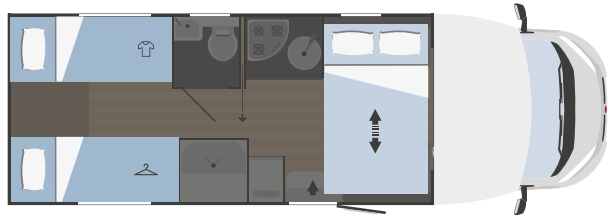

 5  3  1

 1050x850

**También disponible con cama basculante (OPT)

SEAL 99 PLUS

7443x2340 mm

 4  4  0

 1050x750

SEAL