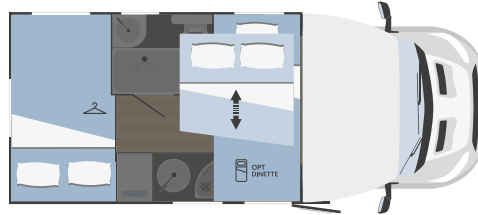

plazas homologadas

plazas de camas

camas adicionales

Arcón garaje
Altura (mm) x Anchura (mm)

KILIG 18 PLUS

5953x2340 mm

4 4 1

1000x650