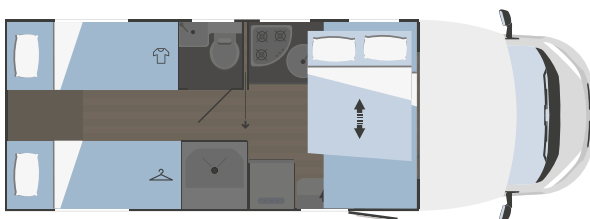

4

5

1

750x750
(1200x750 bajo pedido)

SEAL 95 PLUS

7353x2340 mm

4

5