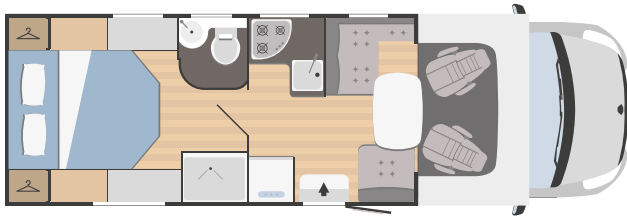

HYGGE 69 PLUS

7477x2340 mm

4

5

1

650x700