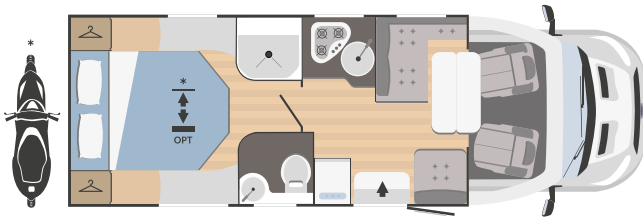

 1050x630

 plazas homologadas

 plazas de camas

 camas adicionales

 Arcón garaje
Altura (mm) x Anchura (mm)

KILIG 69 PLUS

7308x2340 mm

5