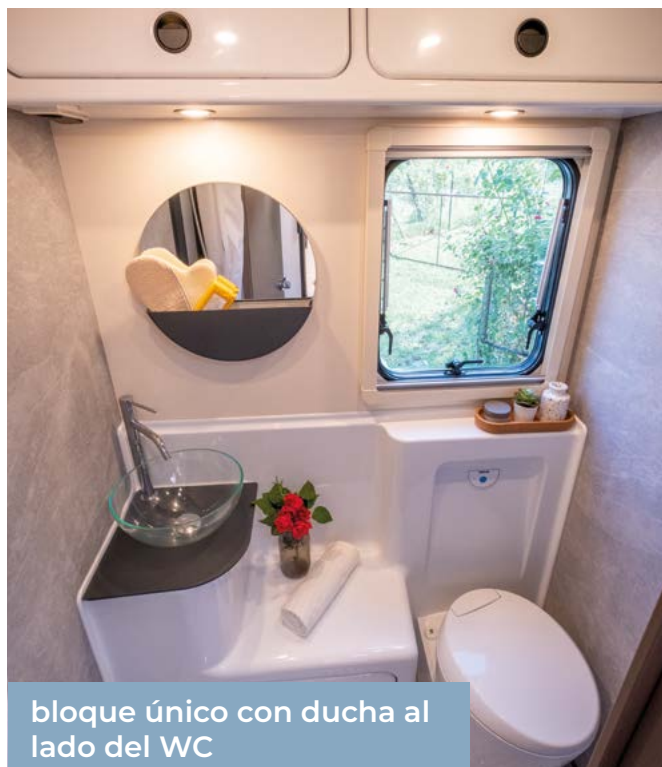

WC y cabina de ducha separados

WC y cabina-ducha+
lavabo-integrado

bloque único con ducha al
lado del WC

 plazas homologadas

 plazas de camas

 camas adicionales

 Arcón garaje
Altura (mm) x Anchura (mm)

KILIG 4