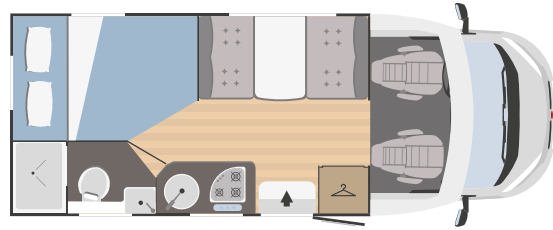

Datos técnicos

SEAL **
12 P

FIAT
PROFESSIONAL

6483x2340 mm

6

4

2

450x1000

MECÁNICA

Motorización	Fiat Ducato
Distancia entre ejes (mm)	3800
Cilindrada (L)	2,2
Potencia máxima (kW-CV)	103-140
Radio	bajo pedido

MEDIDAS Y PESOS

Longitud externa (mm)	6483
Anchura externa - anchura interna (mm)	2340 - 2200
Altura externa - altura interna (mm)	2940 - 2075
Espesor suelo - paredes - techo (mm)	56 - 30 - 30
Plazas homologadas	6
Misa en orden de marcha (kg)***	2863
Peso máximo total (kg)***	3500

CAMAS

Plazas de camas	4
Camas adicionales	2
Cama de matrimonio capuchina	-
Cama individual comedor central	-
Cama de matrimonio comedor central	1240 x 1880
Cama basculante delantera	1380 x 2000 (OPT)**
Capacidad estática máxima cama basculante (kg)	300
Cama individual posterior	-
Cama de matrimonio posterior	1385 x 2056
Litera	-
Elevación trasera cama de matrimonio	-

DEPÓSITO

Agua potable (interno)***	20 + 65 l.
Recuperación aguas grises	100 l.
Depósito anticongelante	bajo pedido
Arcón bombonas gas	(1+1) x 11:13 kg

EQUIPAMIENTO

Asientos giratorios en cabina	✓
Claraboya panorámica zona día	bajo pedido
Claraboya panorámica	bajo pedido
Calefacción a gas	Combi C4
Calentador de agua	Combi C4
Frigorífico	89 l. (141 l. bajo pedido)
Extractor de humos	bajo pedido
Nr. Hornillos Cocina	3
Horno	-
Arcón garaje Altura (mm) x Anchura (mm)	450 x 1000
Oscurecedor de la cabina de conducción	bajo pedido
Puerta cédula con contrapuerta mosquitera	bajo pedido
Soporte TV	bajo pedido
Baca con escalera	bajo pedido
Batería suplementaria	bajo pedido
Fundas asientos en cabina	bajo pedido
Pies de apoyo exterior	bajo pedido
Porta bicicletas	bajo pedido
Alarma	bajo pedido
Luz exterior	✓
Enganche	-

**También disponible con cama basculante (OPT)

***para la información legal sobre los pesos, consulte la página 129