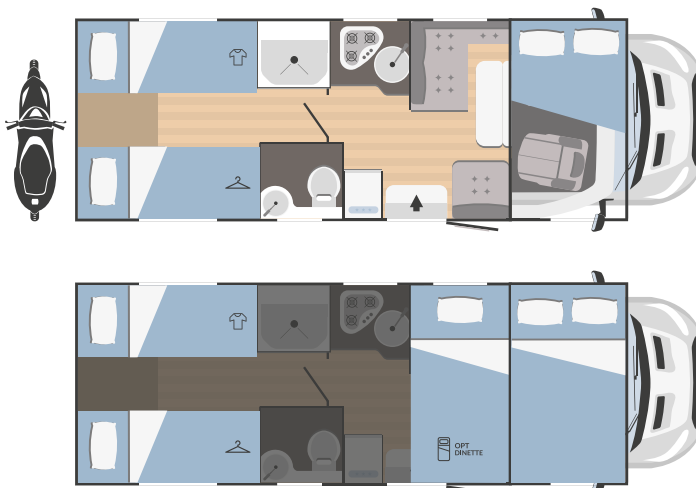

Datos técnicos

KILIG
695

7308x2340 mm

5

4

1

1050x850

MECÁNICA

Motorización	Ford Transit
Distancia entre ejes (mm)	3954
Cilindrada (L)	2,0
Potencia máxima (kW-CV)	96 - 130*
Radio	✓

MEDIDAS Y PESOS

Longitud externa (mm)	7308
Anchura externa - anchura interna (mm)	2340 - 2200
Altura externa - altura interna (mm)	3040 - 2060
Espesor suelo - paredes - techo (mm)	56 - 30 - 30
Plazas homologadas	5
Misa en orden de marcha (kg)***	2920
Peso máximo total (kg)***	3500

CAMAS

Plazas de camas	4
Camas adicionales (opt)	1
Cama de matrimonio capuchina	1430 x 2200
Cama individual comedor central	1040 x 2200
Cama de matrimonio comedor central	-
Cama basculante delantera	-
Cama individual posterior	n.1 800 x 2025 n.1 800 x 2100
Cama de matrimonio posterior	Con prolongación: 1400 x 2200
Litera	-
Elevación trasera cama de matrimonio	-

DEPÓSITO

Agua potable (interno)***	20 + 65 l.
Recuperación aguas grises	120 l.
Depósito anticongelante	bajo pedido

EQUIPAMIENTO

Asientos giratorios en cabina	✓
Claraboya panorámica zona día	bajo pedido
Claraboya panorámica	-
Calefacción a gas	Combi C4
Calentador de agua	Combi C4
Arcón bombonas gas	(1+1) x 11:13 kg
Frigorífico	141 l.
Extractor de humos	bajo pedido
Nr. Hornillos Cocina	3
Horno	bajo pedido
Arcón garaje Altura (mm) x Anchura (mm)	1050 x 850
Oscurecedor de la cabina de conducción	bajo pedido
Puerta cédula con contrapuerta mosquitera	bajo pedido
Soporte TV	bajo pedido
Baca con escalera	bajo pedido
Batería suplementaria	bajo pedido
Fundas asientos en cabina	bajo pedido
Pies de apoyo exterior	bajo pedido
Porta bicicletas	bajo pedido
Alarma	bajo pedido
Luz exterior	bajo pedido
Enganche	-

*bajo pedido hay disponible la motorización Ford Transit 114 kW - 155 CV

***para la información legal sobre los pesos, consulte la página 129