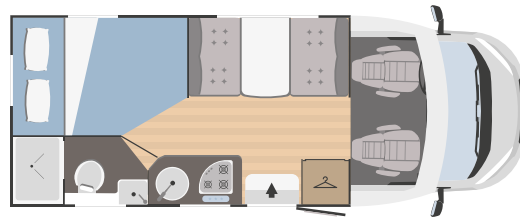

6483x2340 mm

 6  4  2

 450x1000

**También disponible con cama basculante (OPT)

SEAL 66 PLUS

7443x2340 mm

 4  4  0

 750x770
(1200x770 bajo pedido)