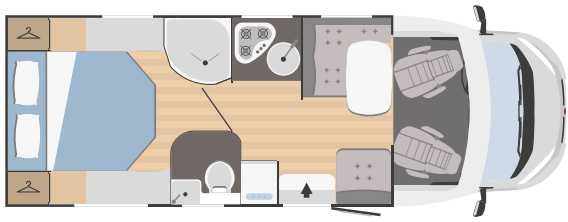

SEAL 67 PLUS

6450x2340 mm

 4  4  2

 1050x630

plazas homologadas

plazas de camas

camas adicionales

Arcón garaje
Altura (mm) x Anchura (mm)