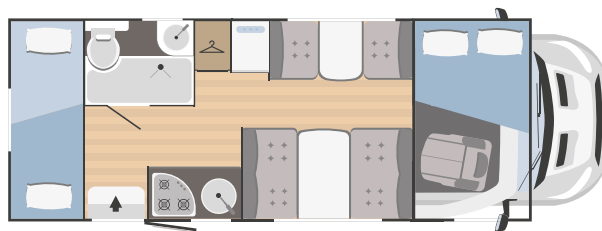

Datos técnicos

KILIG
9

6970x2340 mm

6

4

2

1150x650

MECÁNICA

Motorización	Ford Transit
Distancia entre ejes (mm)	3750
Cilindrada (L)	2,0
Potencia máxima (kW-CV)	96 - 130*
Radio	✓

MEDIDAS Y PESOS

Longitud externa (mm)	6970
Anchura externa - anchura interna (mm)	2340 - 2200
Altura externa - altura interna (mm)	3040 - 2060
Espesor suelo - paredes - techo (mm)	56 - 30 - 30
Plazas homologadas	6
Misa en orden de marcha (kg)***	2943
Peso máximo total (kg)***	3500

CAMAS

Plazas de camas	4
Camas adicionales (opt)	2
Cama de matrimonio capuchina	1430 x 2200
Cama individual comedor central	-
Cama de matrimonio comedor central	1290 x 1890
Cama basculante delantera	-
Cama individual posterior	-
Cama de matrimonio posterior	-
Litera	800 x 2200
Elevación trasera cama de matrimonio	-

DEPÓSITO

Agua potable (interno)***	20 + 65 l.
Recuperación aguas grises	120 l.
Depósito anticongelante	bajo pedido
Arcón bombonas gas	(1+1) x 11:13 kg

EQUIPAMIENTO

Asientos giratorios en cabina	✓
Claraboya panorámica zona día	bajo pedido
Claraboya panorámica	-
Calefacción a gas	Combi C4
Calentador de agua	Combi C4
Frigorífico	141 l.
Extractor de humos	bajo pedido
Nr. Hornillos Cocina	3
Horno	bajo pedido
Arcón garaje Altura (mm) x Anchura (mm)	1150 x 650
Oscurecedor de la cabina de conducción	bajo pedido
Puerta cédula con contrapuerta mosquitera	bajo pedido
Soporte TV	bajo pedido
Baca con escalera	bajo pedido
Batería suplementaria	bajo pedido
Fundas asientos en cabina	bajo pedido
Pies de apoyo exterior	bajo pedido
Porta bicicletas	bajo pedido
Alarma	bajo pedido
Luz exterior	bajo pedido
Enganche	-

*bajo pedido hay disponible la motorización Ford Transit 114 kW - 155 CV

***para la información legal sobre los pesos, consulte la página 129