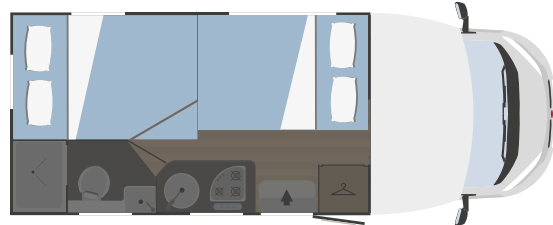

450x1000

MECÁNICA

Motorización	Fiat Ducato
Distancia entre ejes (mm)	3800
Cilindrada (L)	2,2
Potencia máxima (kW-CV)	103-140
Radio	bajo pedido

MEDIDAS Y PESOS

Longitud externa (mm)	6483
Anchura externa - anchura interna (mm)	2340 - 2200
Altura externa - altura interna (mm)	2940 - 2075
Espesor suelo - paredes - techo (mm)	56 - 30 - 30
Plazas homologadas	6
Misa en orden de marcha (kg)***	2863
Peso máximo total (kg)***	3500