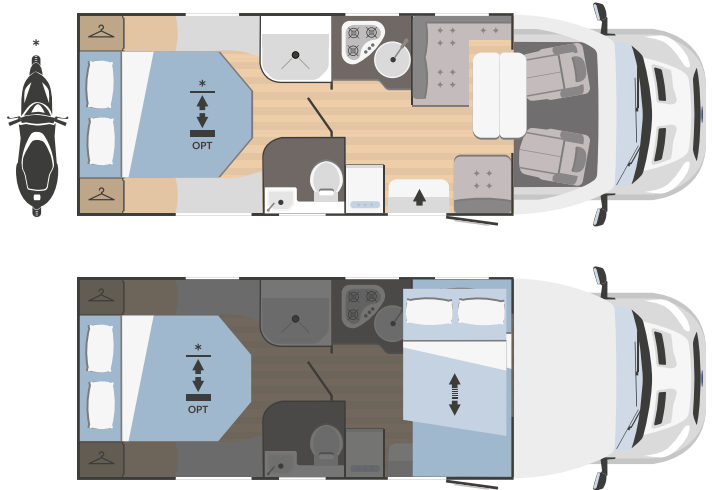

Datos técnicos

EVO
69 PLUS

7308x2340 mm

5

5

1

750x850
(1150x850
bajo pedido)

MECÁNICA

Motorización	Ford Transit
Distancia entre ejes (mm)	3954
Cilindrada (L)	2,0
Potencia máxima (kW-CV)	96 - 130*
Radio	✓

MEDIDAS Y PESOS

Longitud externa (mm)	7308
Anchura externa - anchura interna (mm)	2340 - 2200
Altura externa - altura interna (mm)	2845 - 2060
Espesor suelo - paredes - techo (mm)	56 - 30 - 30
Plazas homologadas	5
Misa en orden de marcha (kg)***	2894
Peso máximo total (kg)***	3500

CAMAS

Plazas de camas	5
Camas adicionales	1
Cama de matrimonio capuchina	-
Cama individual comedor central	1040x2200
Cama de matrimonio comedor central	-
Cama doble comedor posterior	-
Cama basculante delantera	1215x2000
Cama basculante posterior	-
Capacidad estática máxima cama basculante (kg)	300
Cama individual posterior	-
Cama de matrimonio posterior	1400x1900
Litera	-
Elevación trasera cama de matrimonio	bajo pedido

DEPÓSITO

Agua potable (interno)***	20 + 65 l.
Recuperación aguas grises	120 l.
Depósito anticongelante	bajo pedido
Arcón bombonas gas	(1+1) x 11:13 kg

EQUIPAMIENTO

Asientos giratorios en cabina	✓
Claraboya panorámica zona día	-
Claraboya panorámica	bajo pedido
Calefacción a gas	Combi C4
Calentador de agua	Combi C4
Frigorífico	141 l.
Extractor de humos	bajo pedido
Nr. Hornillos Cocina	3
Horno	bajo pedido
Arcón garaje Altura (mm)	750 x 850
x Anchura (mm)	(1150 x 850 bajo pedido)
Oscurecedor de la cabina de conducción	bajo pedido
Puerta cédula con contrapuerta mosquitera	bajo pedido
Soporte TV	bajo pedido
Baca con escalera	bajo pedido
Batería suplementaria	bajo pedido
Fundas asientos en cabina	bajo pedido
Pies de apoyo exterior	bajo pedido
Porta bicicletas	bajo pedido
Alarma	bajo pedido
Luz exterior	✓
Enganche	-

*bajo pedido hay disponible la motorización Ford Transit 114 kW - 155 CV y 125 kW - 170 CV

***para la información legal sobre los pesos, consulte la página 129