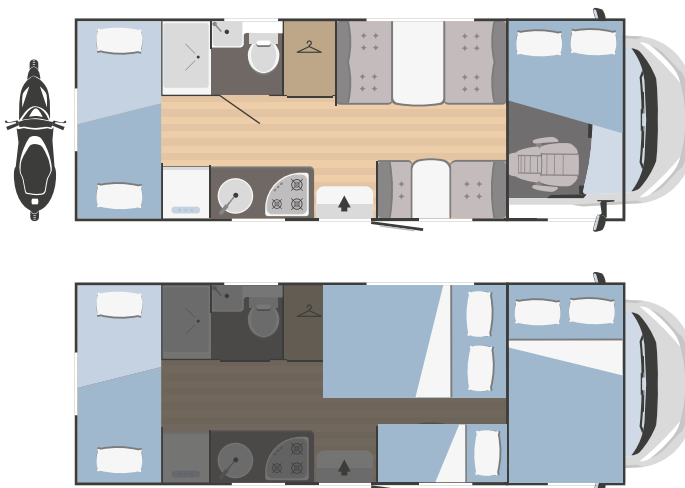

Datos técnicos

SEAL₉

FIAT PROFESSIONAL

7303x2340 mm

6

6+1

2+1*

1300x700

MECÁNICA

Motorización	Fiat Ducato
Distancia entre ejes (mm)	4035
Cilindrada (L)	2,2
Potencia máxima (kW-CV)	103-140
Radio	bajo pedido

MEDIDAS Y PESOS

Longitud externa (mm)	7303
Anchura externa - anchura interna (mm)	2340 - 2200
Altura externa - altura interna (mm)	3050 - 2075
Espesor suelo - paredes - techo (mm)	56 - 30 - 30
Plazas homologadas	6
Misa en orden de marcha (kg)***	2888
Peso máximo total (kg)***	3500

CAMAS

Plazas de camas	6 +1
Camas adicionales	2+1
Cama de matrimonio capuchina	1460 x 2200
Cama individual comedor central	680 x 1430
Cama de matrimonio comedor central	1250 x 1880
Cama basculante delantera	-
Cama individual posterior	-
Cama de matrimonio posterior	-
Litera	920 x 2200
Elevación trasera cama de matrimonio	-

DEPÓSITO

Agua potable (interno)***	20 + 65 l.
Recuperación aguas grises	100 l.
Depósito anticongelante	bajo pedido
Arcón bombonas gas	(1+1) x 11:13 kg

EQUIPAMIENTO

Asientos giratorios en cabina	✓
Claraboya panorámica zona día	bajo pedido
Calefacción a gas	Combi C4
Calentador de agua	Combi C4
Frigorífico	89 l. (141 l. bajo pedido)
Extractor de humos	bajo pedido
Nr. Hornillos Cocina	3
Horno	bajo pedido
Arcón garaje Altura (mm) x Anchura (mm)	1300 x 700
Oscurecedor de la cabina de conducción	bajo pedido
Puerta cédula con contrapuerta mosquitera	bajo pedido
Soporte TV	bajo pedido
Baca con escalera	bajo pedido
Batería suplementaria	bajo pedido
Fundas asientos en cabina	bajo pedido
Pies de apoyo exterior	bajo pedido
Porta bicicletas	bajo pedido
Alarma	bajo pedido
Luz exterior	✓
Enganche	-

***para la información legal sobre los pesos, consulte la página 129