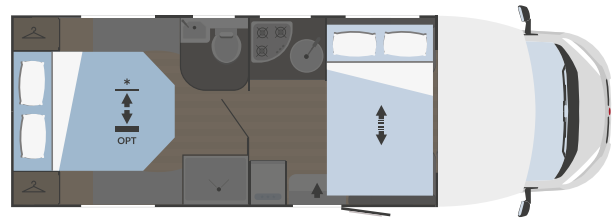

6483x2340 mm

 6  4  2

 450x1000

**También disponible con cama basculante (OPT)

SEAL 66 PLUS

7443x2340 mm

 4  4  0

 750x770
(1200x770 bajo pedido)