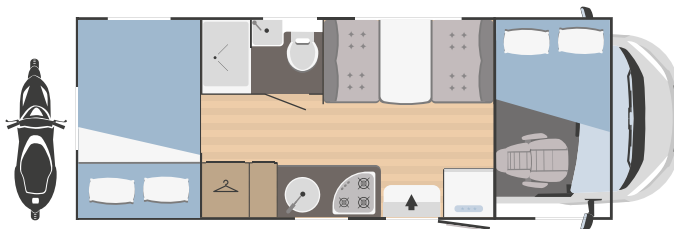

1280x850
(1080x850
bajo pedido)

MECÁNICA

Motorización	Fiat Ducato
Distancia entre ejes (mm)	3800
Cilindrada (L)	2,2
Potencia máxima (kW-CV)	103-140
Radio	bajo pedido

MEDIDAS Y PESOS

Longitud externa (mm)	7153
Anchura externa - anchura interna (mm)	2340 - 2200
Altura externa - altura interna (mm)	3050 - 2075
Espesor suelo - paredes - techo (mm)	56 - 30 - 30
Plazas homologadas	6
Misa en orden de marcha (kg)***	2956
Peso máximo total (kg)***	3500