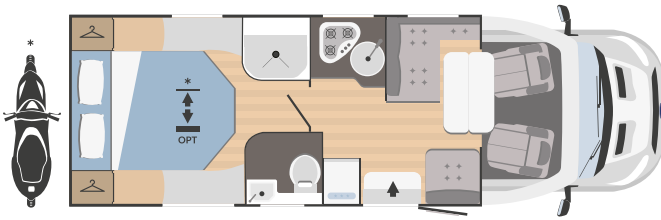

EVO 66 PLUS

7338x2340 mm

 4  4  0

 750x850
(1150x850 bajo pedido)

 plazas homologadas

 plazas de camas

 camas adicionales

 Arcón garaje
Altura (mm) x Anchura (mm)