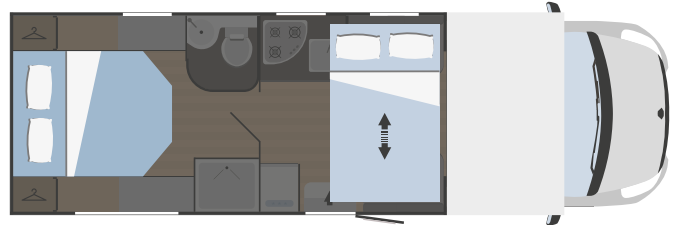

Datos técnicos

HYGGE
66 PLUS

7477x2340 mm

4

4

0

650x700

MECÁNICA

Motorización	Renault Master
Distancia entre ejes (mm)	4332
Cilindrada (L)	2,3
Potencia máxima (kW-CV)	107 - 145*
Radio	✓

MEDIDAS Y PESOS

Longitud externa (mm)	7477
Anchura externa - anchura interna (mm)	2340 - 2200
Altura externa - altura interna (mm)	2960 - 1995
Espesor suelo - paredes - techo (mm)	41 - 30 - 30
Plazas homologadas	4
Misa en orden de marcha (kg)***	3103
Peso máximo total (kg)***	3500

CAMAS

Plazas de camas	4
Camas adicionales	-
Cama de matrimonio capuchina	-
Cama individual comedor central	-
Cama de matrimonio comedor central	-
Cama basculante delantera	1225 x 2000
Capacidad estática máxima cama basculante (kg)	300
Cama individual posterior	-
Cama de matrimonio posterior	1400 x 1900
Litera	-
Elevación trasera cama de matrimonio	-

DEPÓSITO

Agua potable (interno)***	20 + 60 l.
Recuperación aguas grises	120 l.
Depósito anticongelante	bajo pedido
Arcón bombonas gas	(1+1) x 11:13 kg

EQUIPAMIENTO

Asientos giratorios en cabina	✓
Claraboya panorámica zona día	-
Claraboya panorámica	-
Calefacción a gas	Combi C4
Calentador de agua	Combi C4
Frigorífico	141 l.
Extractor de humos	bajo pedido
Nr. Hornillos Cocina	3
Horno	bajo pedido
Arcón garaje Altura (mm) x Anchura (mm)	650 x 700
Oscurecedor de la cabina de conducción	bajo pedido
Puerta cédula con contrapuerta mosquitera	bajo pedido
Soporte TV	bajo pedido
Baca con escalera	bajo pedido
Batería suplementaria	bajo pedido
Fundas asientos en cabina	bajo pedido
Pies de apoyo exterior	bajo pedido
Porta bicicletas	bajo pedido
Alarma	bajo pedido
Luz exterior	bajo pedido
Enganche	-

*bajo pedido hay disponible la motorización Renault Master 121 kW - 165 CV

***para la información legal sobre los pesos, consulte la página 129