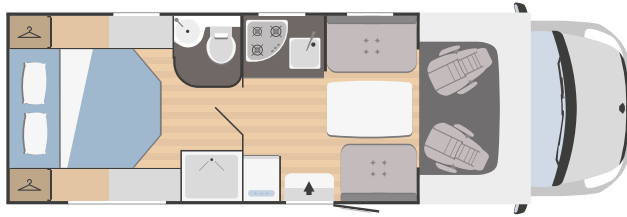

6812x2340 mm

4

5

1

1110x700

HYGGE 66 PLUS

7477x2340 mm

4