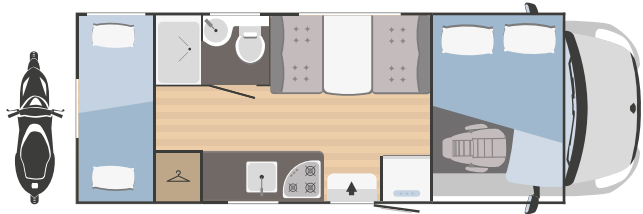

HYGGE₇

6812x2340 mm

5 6 2

1110x700