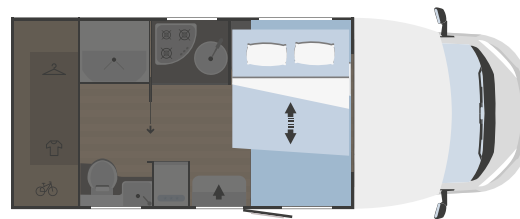

SEAL 67 PLUS

6450x2340 mm

4 4 2

1050x630