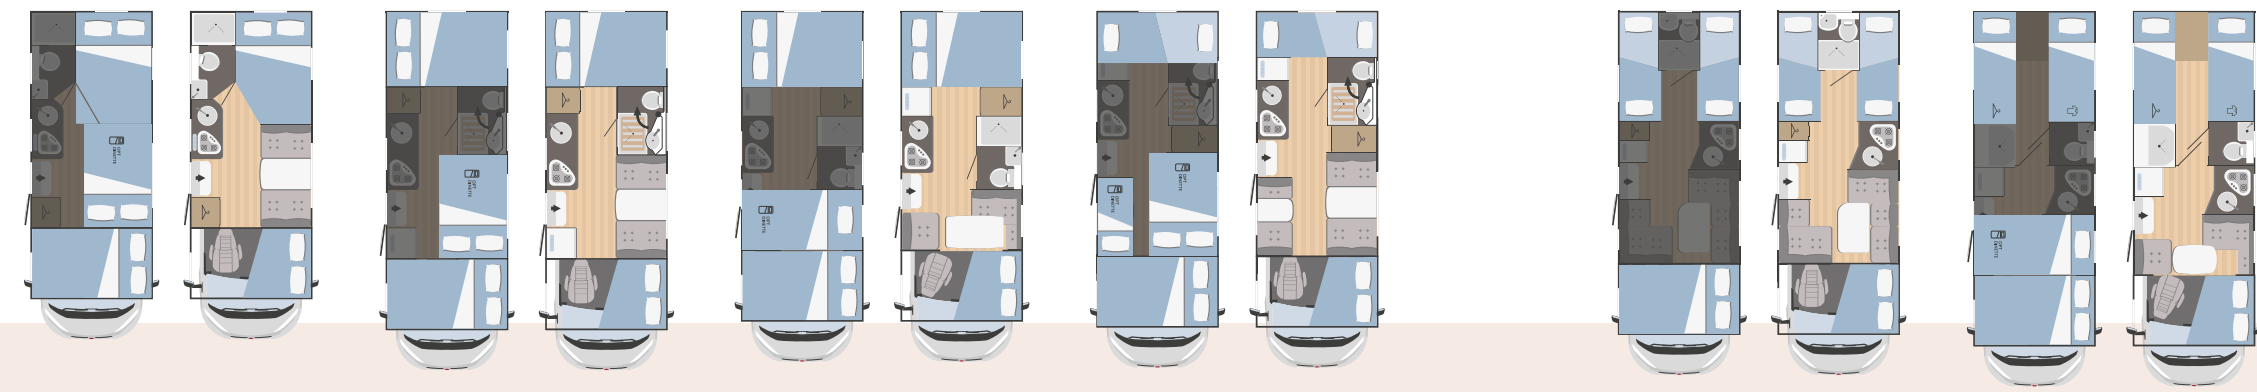

Die schlichte Eleganz des Sarus ist auf Langlebigkeit ausgelegt: Die Küche hat eine hochresistente Arbeitsplatte und die Schubladen sind gebremst, damit Sie sich wie zu Hause fühlen. Ebenso wie die Matratzen mit abnehmbaren Bezügen und die serienmäßige Fahrerhausverdunklung vorne und seitlich für besten Nachtcomfort. Und mehr. Lassen Sie sich von intelligenten Details überraschen: MEB-300 Smart Energy System serienmäßig, sanftes Schließen der Tür, sicherere und stärkere Griffe für die Garage, herausnehmbarer Küchenkorb und die LED-Lichtleiter.

KONFIGURATIONEN

13 Alkovenmodelle und teilintegrierte Modelle, 9 unter 7 Metern. Vom Sarus 50 mit Stockbett bis zum Sarus 96 Plus mit Einzelbetten und 141-Liter-Kühlschrank serienmäßig: Finden Sie Ihren idealen Raum.

NACHTBEREICHE

- Französisches Bett (Sarus 3 / Sarus 12 P)
- Quereres Bett (Sarus 5 / Sarus 8)
- Stockbett (Sarus 9)
- Doppelte Stockbetten (Sarus 50)
- Einzelbetten (Sarus 695 / Sarus 95 Plus / Sarus 96 Plus)
- Zentrales Bett (Sarus 66 Plus / Sarus 68 Plus / Sarus 69 Plus)
- Vorderes Hubbett XL (Sarus 67 Plus)

SARUS 3	SARUS 5	SARUS 8	SARUS 9	SARUS 50	SARUS 695
6423x2340	6991x2340	6838x2340	6964x2340	6987x2340	7293x2340
6 (+2 opt)	6 (+2 opt)	5 (+1 opt)	6 (+1 opt) 4400 kg	6 6' n. 2 950x1150	5 (+1 opt)
450x1000	1280x850 (1080x850 opt)	1280x850 (1080x850 opt)	1150x650 (+2+1 opt)		1050x750 (850x750 opt)