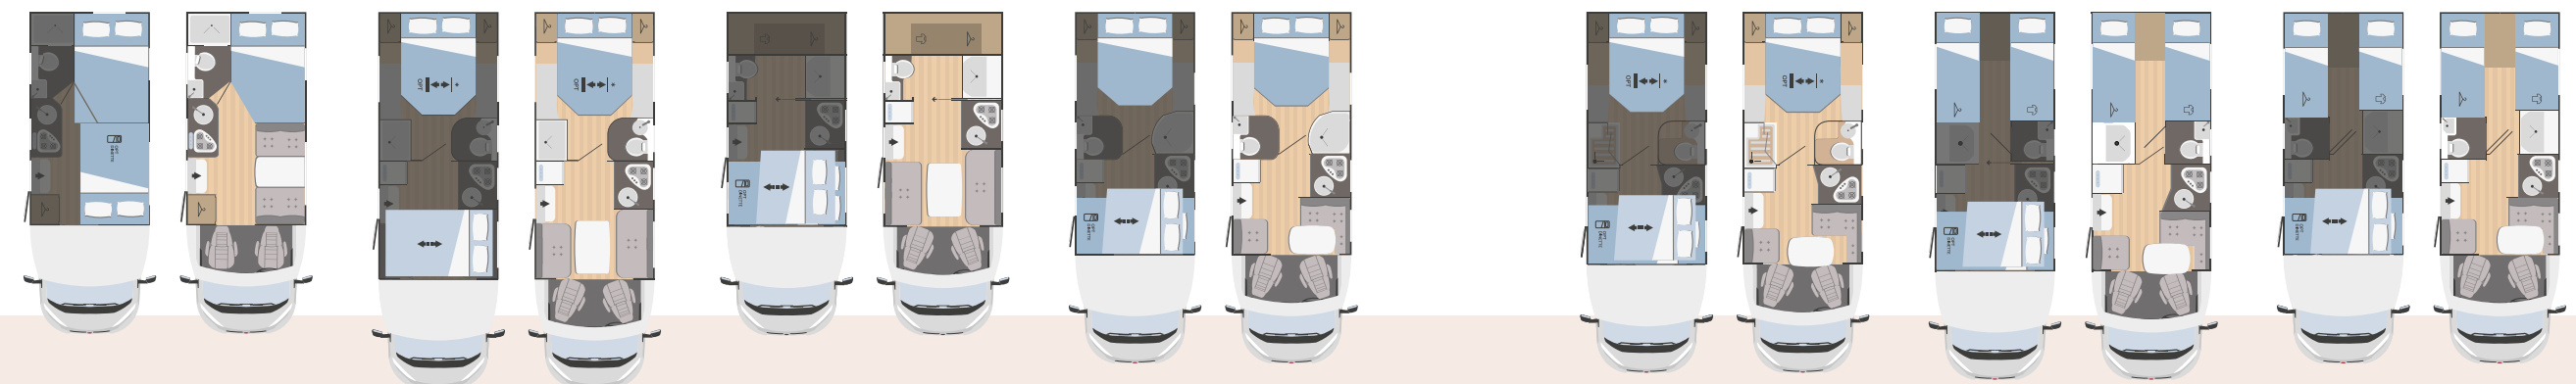

SARUS** 12 P	SARUS 66 PLUS	SARUS 67 PLUS	SARUS 68 PLUS	SARUS 69 PLUS	SARUS 95 PLUS	SARUS 96 PLUS
6423x2340	7443x2340	6450x2340	6973x2340	7158x2340	7293x2340	6973x2340
6 (+4 opt)	4 4'	4 2' (+2 opt)	5 4' (+1 opt)	5 (+1 opt)	5 (+1 opt)	5 (+1 opt)
450x1000	750x770 (1200x770 opt)	1050x630	750x750	750x750 (1200x750 opt)	1050x750 (850x750 opt)	1050x850

*Schlafplätze gesamt serienmäßig (einschließlich zusammensetzbare Betten)
**Auch mit Hubbett erhältlich (OPT)

*Schlafplätze gesamt serienmäßig (einschließlich zusammensetzbare Betten)